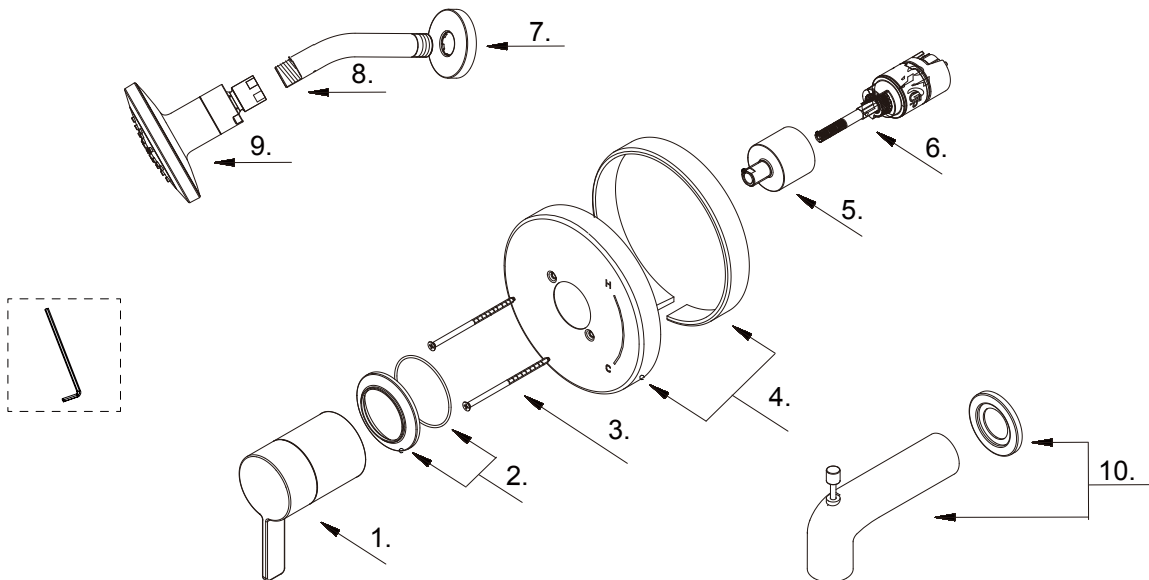

**GERBER**

**D511030TC / D501530TC / D512030TC  
/ D512530TC / D520030LSTC /  
D520530LSTC / D510430TC**

**Amalfi™**

**Single Handle Tub & Shower Faucet & Ceramic Disc Cartridge**

*Ensemble de garniture pour robinet de bain et douche à pression équilibrée à une manette avec cartouche à disque en céramique*

*Kit de componentes exteriores para grifo de ducha y bañera de presión balanceada de una manija y cartucho de disco cerámico*

Part Name	Nom de la pièce	Nombre de Parte	Part # # de pièce # de Parte
1⊙ Metal Handle Assembly	Assemblage de manette en métal	Ensamblaje de manija metálicas	A602745
2⊙ Handle Trim Ring	Garniture circulaire de manette	Capuchón ornamental de la manija	A607610
3 Screw Set (W3/16-24*101.6L)	Ensemble de vis	Juego de tornillo	A608563
4⊙ Escutcheon Assembly	Assemblage d'applique	Ensamblaje del Escudo	A667809-54
5⊙ Retainer Nut	Écrou de retenue	Tuerca de retención	A016257-T
6 Ceramic Disc Cartridge	Cartouche à disque en céramique	Cartucho de disco cerámico	GA510015
7⊙ Showerarm Flange	Bride de bras de douche	Brida del brazo de la ducha	A019306
8⊙ Shower Arm	Bras de douche	Brazo de ducha	A020002
9⊙ Shower Head 1.75gpm	Pomme de douche	Cabeza de ducha	D460057
Shower Head 2.0gpm	Pomme de douche	Cabeza de ducha	D460058
10⊙ Spout Assembly	Assemblage du bec	Ensamblaje de vertedor	DA666934