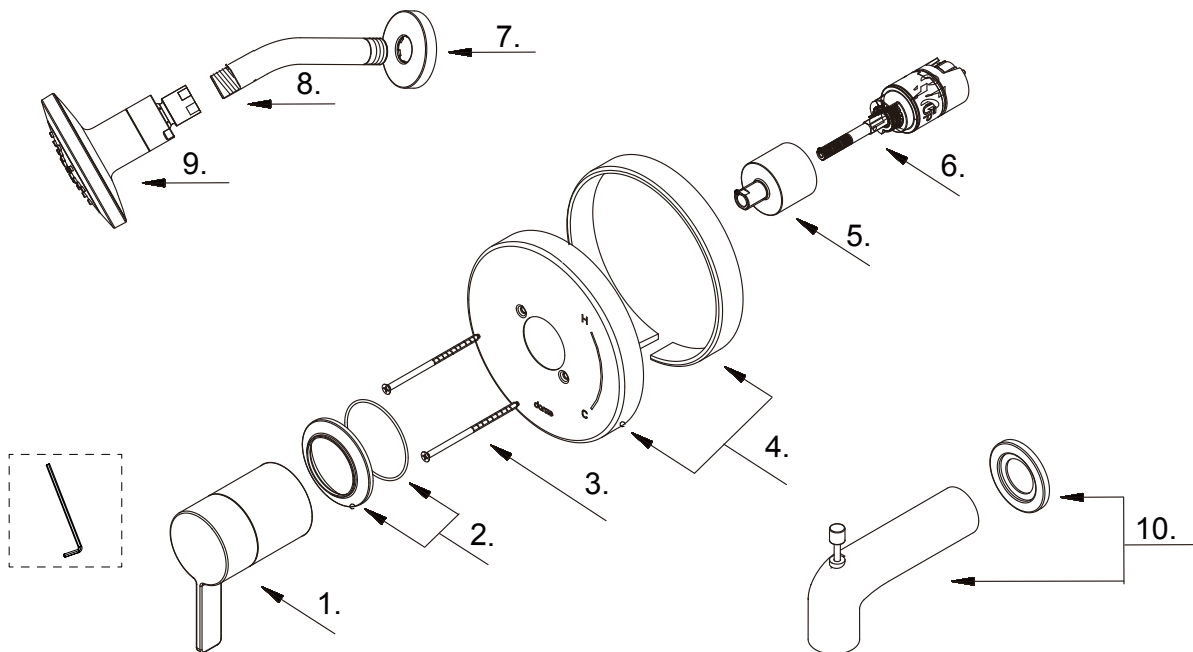

Single Handle Tub & Shower Faucet & Ceramic Disc Cartridge
Ensemble de garniture pour robinet de bain et douche à pression équilibrée à une manette avec cartouche à disque en céramique
Kit de componentes exteriores para grifo de ducha y bañera de presión balanceada de una manija y cartucho de disco cerámico

Part Name	Nom de la pièce	Nombre de Parte	Part # # de pièce # de Parte
1 Metal Handle Assembly	Assemblage de manette en métal	Ensamblaje de manija metálicas	A602745
2 Handle Trim Ring	Garniture circulaire de manette	Capuchón ornamental de la manija	A607610
3 Screw Set (W3/16-24*101.6L)	Ensemble de vis	Juego de tornillo	A608563
4 Escutcheon Assembly	Assemblage d'applique	Ensamblaje del Escudo	A667809-54
5 Retainer Nut	Écrou de retenue	Tuerca de retención	A016257-T
6 Ceramic Disc Cartridge	Cartouche à disque en céramique	Cartucho de disco cerámico	GA510015
7 Showerarm Flange	Bride de bras de douche	Brida del brazo de la ducha	A019306
8 Shower Arm	Bras de douche	Brazo de ducha	A020002
9 Shower Head 1.75gpm	Pomme de douche	Cabeza de ducha	D460057
Shower Head 2.0gpm	Pomme de douche	Cabeza de ducha	D460058
10 Spout Assembly	Assemblage du bec	Ensamblaje de vertedor	DA666934