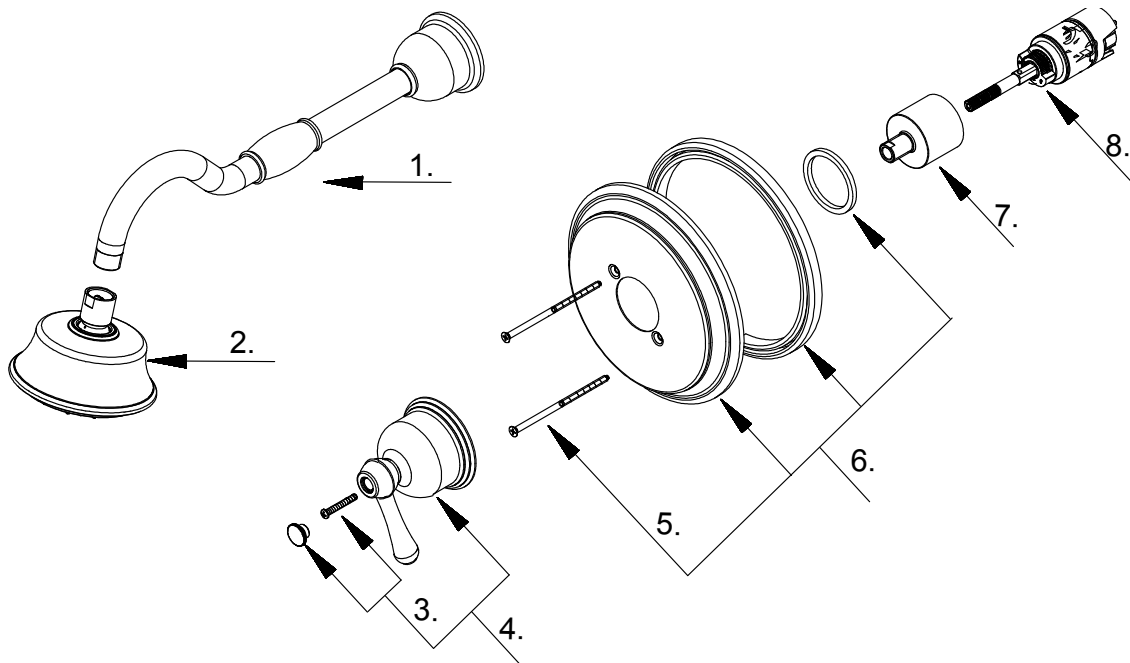

Trim Only Single Handle Pressure Balance Shower Faucet &
Ceramic Disc Cartridge

*Ensemble de garniture pour robinet de douche à pression équilibrée
à une manette avec cartouche à disque en céramique*

*Kit de componentes exteriores para grifo de ducha de presión
balanceada de una manija y cartucho de disco cerámico*

Part Name	Nom de la pièce	Nombre de Parte	Part # # de pièce # de Parte
1⊙ Shower Arm	Assemblage du bras de douche	Ensamblaje de brazo de ducha	A558633
2⊙ Showerhead 1.75gpm	Pomme de douche	Cabeza de ducha	D462027
Showerhead 2.0gpm	Pomme de douche	Cabeza de ducha	D460029
3⊙ Handle Cap	Capuchon de la manette	Tapón de la manija	A603413
4⊙ Metal Handle Assembly	Assemblage de manette en métal	Ensamblaje de manija metálicas	A602171
5⊙ Screw Set (W3/16-24*101.6L)	Ensemble de vis	Juego de tornillo	A608563
6 Escutcheon Assembly	Assemblage d'applique	Ensamblaje del Escudo	A607374-51
7⊙ Retainer Nut	Écrou de retenue	Tuerca de retención	A016264
8 Ceramic Disc Cartridge	Cartouche à disque en céramique	Cartucho de disco cerámico	GA510015