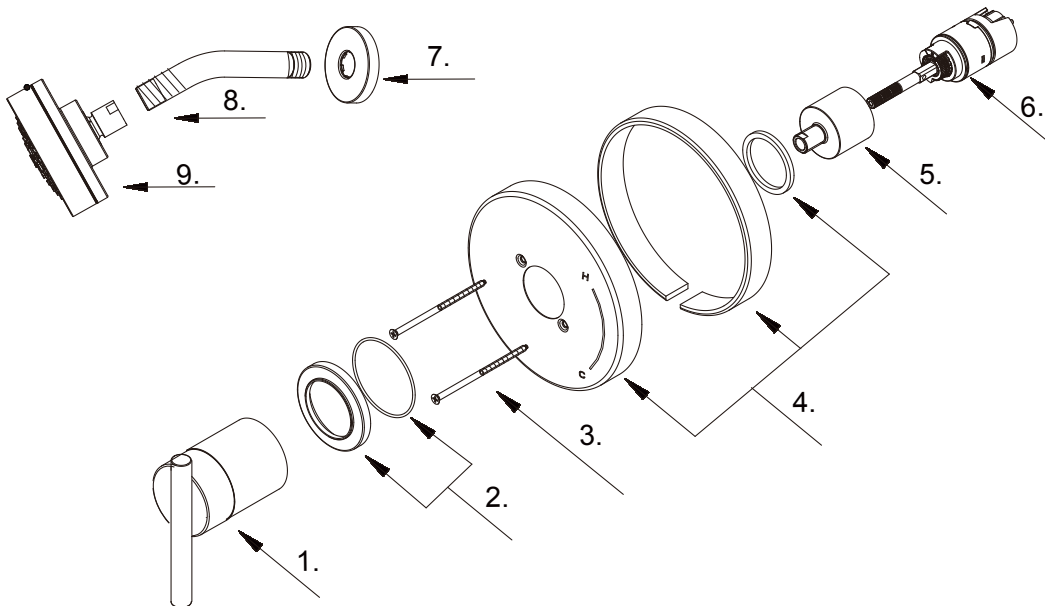

GERBER®**D511558TC / D512558TC / D510458TC /
D510558LSTC****Parma®****Trim Only Single Handle Pressure Balance Shower Faucet &
Ceramic Disc Cartridge***Ensemble de garniture pour robinet de douche à pression
équilibrée à une manette avec cartouche à disque en
céramique**Kit de componentes exteriores para grifo de ducha de
presión balanceada de una manija y cartucho de disco
cerámico*

Part Name	Nom de la pièce	Nombre de Parte	Part # # de pièce # de Parte
1⊙ Metal Handle Assembly	Assemblage de manette en métal	Ensamblaje de manija metálicas	A602510
2⊙ Handle Trim Ring	Garniture circulaire de manette	Capuchón ornamental de la manija	A607210
3 Screw Set (W3/16-24*101.6L)	Ensemble de vis	Juego de tornillo	A608563
4⊙ Escutcheon Assembly	Assemblage d'applique	Ensamblaje del Escudo	A667809-54
5⊙ Retainer Nut	Écrou de retenue	Tuerca de retención	A016257-T
6 Ceramic Disc Cartridge	Cartouche à disque en céramique	Cartucho de disco cerámico	GA510015
7⊙ Showerarm Flange	Bride de bras de douche	Brida del brazo de la ducha	A019306
8⊙ Shower Arm	Bras de douche	Brazo de ducha	A020002
9⊙ Shower Head 1.75gpm	Pomme de douche	Cabeza de ducha	D460064
Shower Head 2.0gpm	Pomme de douche	Cabeza de ducha	D460055