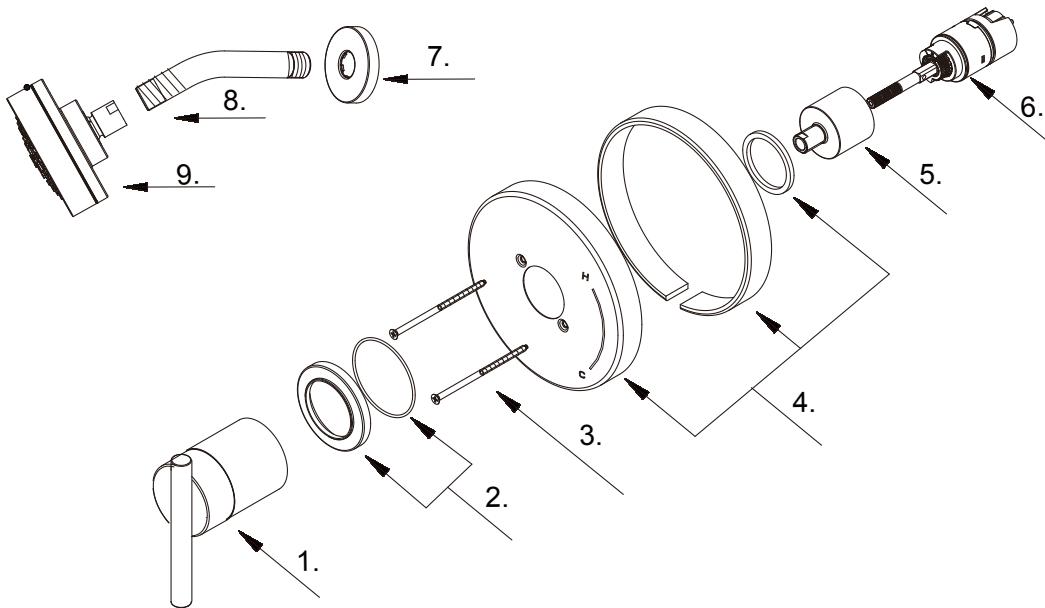

GERBER®**D511558TC / D512558TC / D510458TC /
D510558LSTC****Parma®****Trim Only Single Handle Pressure Balance Shower Faucet &
Ceramic Disc Cartridge***Ensemble de garniture pour robinet de douche à pression
équilibrée à une manette avec cartouche à disque en
céramique**Kit de componentes exteriores para grifo de ducha de
presión balanceada de una manija y cartucho de disco
cerámico*

Part Name	Nom de la pièce	Nombre de Parte	Part # # de pièce # de Parte
1⊙ Metal Handle Assembly	Assemblage de manette en métal	Ensamblaje de manija metálicas	A602510
2⊙ Handle Trim Ring	Garniture circulaire de manette	Capuchón ornamental de la manija	A607210
3 Screw Set (W3/16-24*101.6L)	Ensemble de vis	Juego de tornillo	A608563
4⊙ Escutcheon Assembly	Assemblage d'applique	Ensamblaje del Escudo	A667809-54
5⊙ Retainer Nut	Écrou de retenue	Tuerca de retención	A016257-T
6 Ceramic Disc Cartridge	Cartouche à disque en céramique	Cartucho de disco cerámico	GA510015
7⊙ Showerarm Flange	Bride de bras de douche	Brida del brazo de la ducha	A019306
8⊙ Shower Arm	Bras de douche	Brazo de ducha	A020002
9⊙ Shower Head 1.75gpm	Pomme de douche	Cabeza de ducha	D460064
Shower Head 2.0gpm	Pomme de douche	Cabeza de ducha	D460055