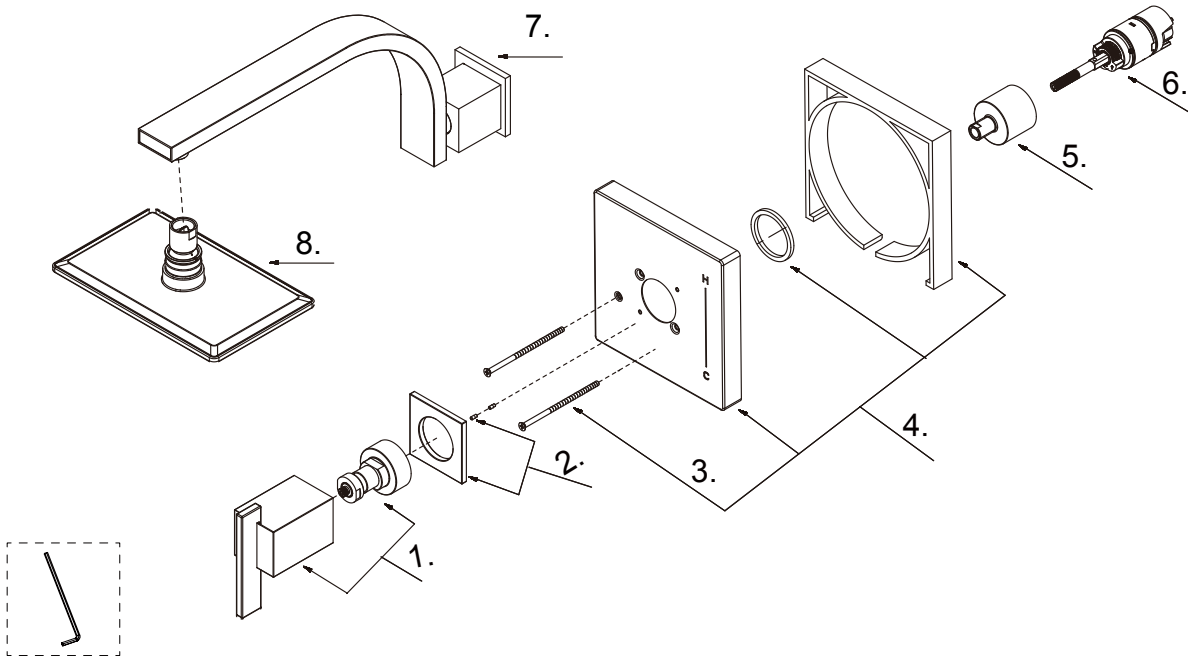

GERBER®

**D511544TC / D512544TC / D510444TC /
D510544LSTC**

Sirius®

**Trim Only Single Handle Pressure Balance Shower Faucet &
Ceramic Disc Cartridge**

*Ensemble de garniture pour robinet de douche à pression
équilibrée à une manette avec cartouche à disque en
céramique*

*Kit de componentes exteriores para grifo de ducha de
presión balanceada de una manija y cartucho de disco
cerámico*

| Part Name | Nom de la pièce | Nombre de Parte | Part # # de pièce # de Parte |
|-------------------------------|---------------------------------|----------------------------------|------------------------------------|
| 1⊙ Metal Handle Assembly | Assemblage de manette en métal | Ensamblaje de manija metálicas | A602837 |
| 2⊙ Handle Trim Ring | Garniture circulaire de manette | Capuchón ornamental de la manija | A607428 |
| 3 Screw Set (W3/16-24*101.6L) | Ensemble de vis | Juego de tornillo | A608563 |
| 4⊙ Escutcheon Assembly | Assemblage d'applique | Ensamblaje del Escudo | A603094 |
| 5⊙ Retainer Nut | Écrou de retenue | Tuerca de retención | A016257-T |
| 6 Ceramic Disc Cartridge | Cartouche à disque en céramique | Cartucho de disco cerámico | GA510015 |
| 7⊙ Shower Arm | Bras de douche | Brazo de ducha | D481144 |
| 8⊙ Shower Head 1.75gpm | Pomme de douche | Cabeza de ducha | D460066 |
| Shower Head 2.0gpm | Pomme de douche | Cabeza de ducha | D460059 |