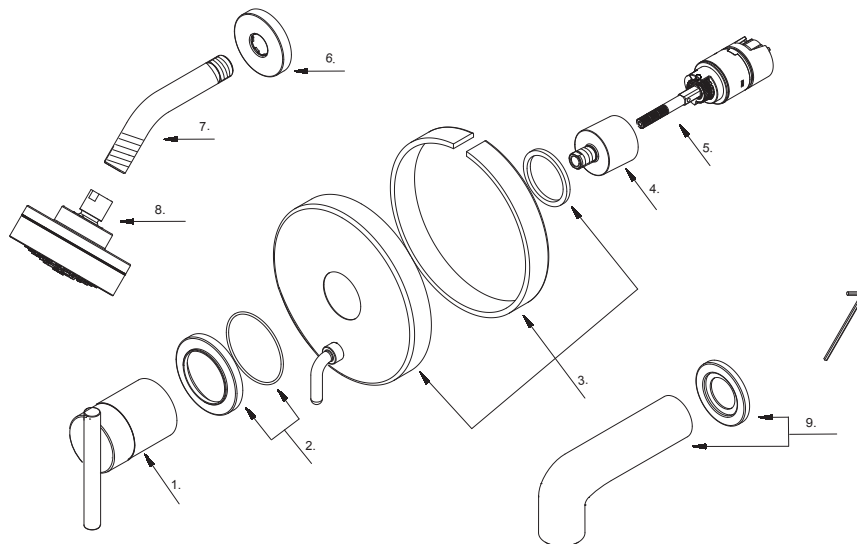

GERBER®

**D511058TC / D512058TC / D500458TC /
D510058LSTC
Parma®**

**Trim Only Single Handle Pressure Balance Tub & Shower
Faucet & Ceramic Disc Cartridge**

*Ensemble de garniture pour robinet de bain et douche à
pression équilibrée à une manette avec cartouche à disque
en céramique*

*Kit de componentes exteriores para grifo de ducha y
bañera de presión balanceada de una manija y cartucho de
disco cerámico*

Part Name	Nom de la pièce	Nombre de Parte	Part # # de pièce # de Parte
1⊙ Metal Handle Assembly	Assemblage de manette en métal	Ensamblaje de manija metálicas	A602510
2⊙ Handle Trim Ring	Garniture circulaire de manette	Capuchón ornamental de la manija	A607210
3⊙ Escutcheon with Diverter Assembly	L'Assemblée déviateur Ecusson	Asamblea del escudo con el desviador	A602045
4⊙ Retainer Nut	Écrou de retenue	Tuerca de retención	A016257-T
5 Ceramic Disc Cartridge	Cartouche à disque en céramique	Cartucho de disco cerámico	GA510015
6⊙ Showerarm Flange	Bride de bras de douche	Brida del brazo de la ducha	A019306
7⊙ Shower Arm	Bras de douche	Brazo de ducha	A020002-S
8⊙ Shower Head 1.75gpm	Pomme de douche	Cabeza de ducha	D460064
Shower Head 2.0gpm	Pomme de douche	Cabeza de ducha	D460055
9⊙ Spout Assembly	Assemblage du bec	Ensamblaje de vertedor	A606473

D511058TC