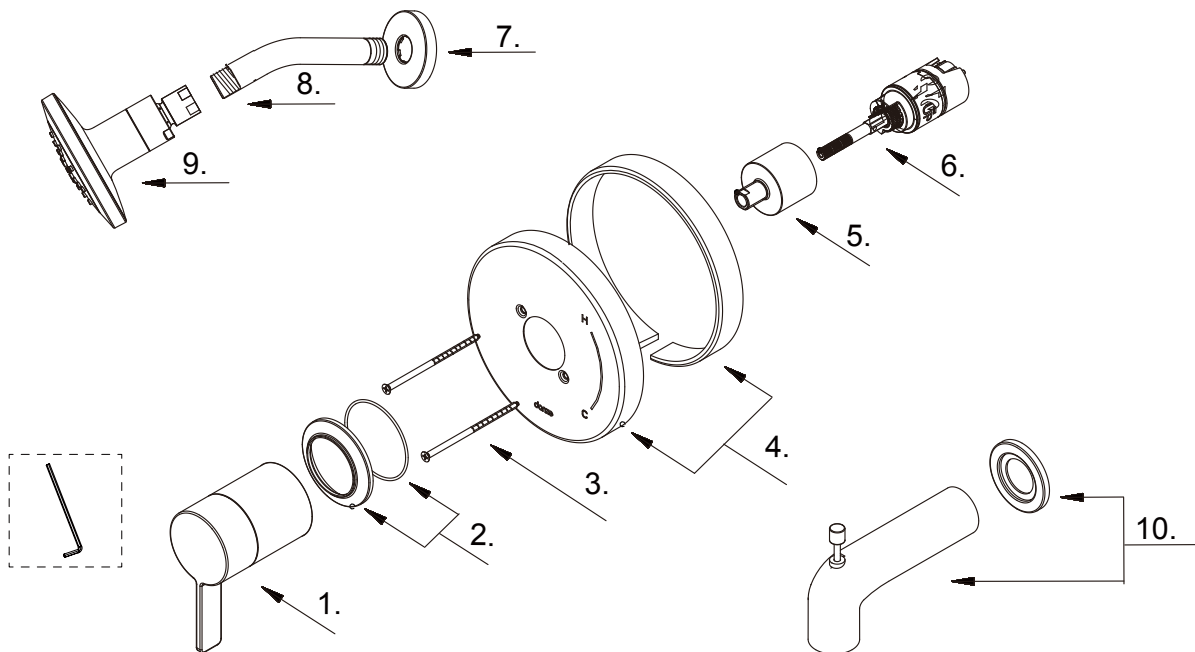

Single Handle Tub & Shower Faucet & Ceramic Disc Cartridge
Ensemble de garniture pour robinet de bain et douche à pression équilibrée à une manette avec cartouche à disque en céramique
Kit de componentes exteriores para grifo de ducha y bañera de presión balanceada de una manija y cartucho de disco cerámico

Part Name	Nom de la pièce	Nombre de Parte	Part # # de pièce # de Parte
1 Metal Handle Assembly	Assemblage de manette en métal	Ensamblaje de manija metálicas	A602745
2 Handle Trim Ring	Garniture circulaire de manette	Capuchón ornamental de la manija	A607610
3 Screw Set (W3/16-24*101.6L)	Ensemble de vis	Juego de tornillo	A608563
4 Escutcheon Assembly	Assemblage d'applique	Ensamblaje del Escudo	A667809-54
5 Retainer Nut	Écrou de retenue	Tuerca de retención	A016257-T
6 Ceramic Disc Cartridge	Cartouche à disque en céramique	Cartucho de disco cerámico	GA510015
7 Showerarm Flange	Bride de bras de douche	Brida del brazo de la ducha	A019306
8 Shower Arm	Bras de douche	Brazo de ducha	A020002
9 Shower Head 1.75gpm	Pomme de douche	Cabeza de ducha	D460057
Shower Head 2.0gpm	Pomme de douche	Cabeza de ducha	D460058
10 Spout Assembly	Assemblage du bec	Ensamblaje de vertedor	DA666934

D511030TC

⦿ Please see danze.com or current price list for available finishes. Finish is defined by additional suffix.
Veillez consulter le site Web danze.com ou la liste actuelle de prix pour connaître les finis offerts. Le fini est déterminé par le suffixe supplémentaire.
Por favor visite danze.com o la lista actual de precios para ver los acabados disponibles. Los acabados se diferencian mediante un sufijo adicional.