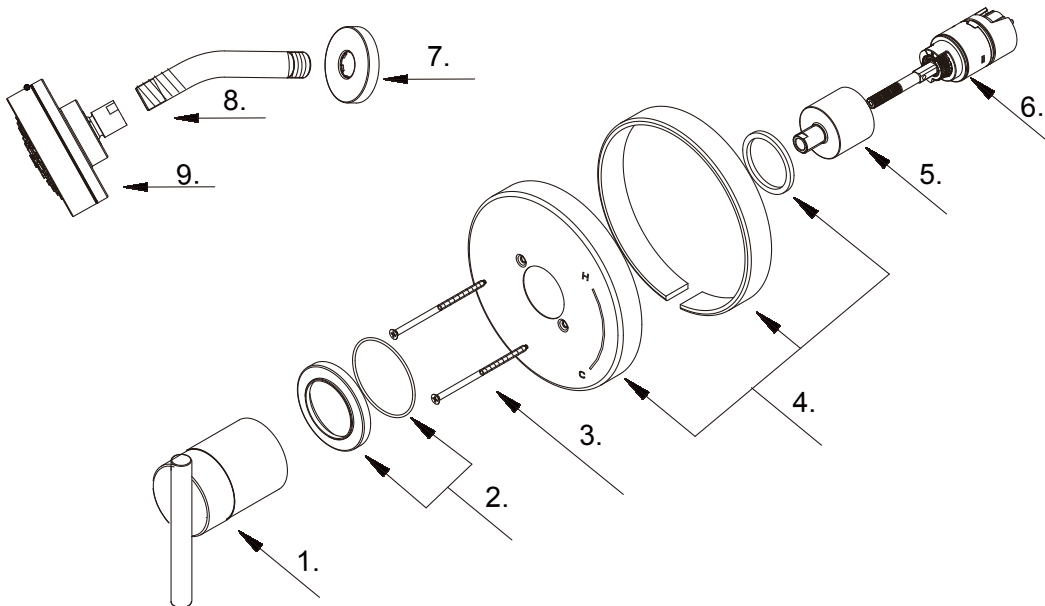

GERBER®**D511558TC / D512558TC / D510458TC /
D510558LSTC****Parma®****Trim Only Single Handle Pressure Balance Shower Faucet &
Ceramic Disc Cartridge*****Ensemble de garniture pour robinet de douche à pression
équilibrée à une manette avec cartouche à disque en
céramique******Kit de componentes exteriores para grifo de ducha de
presión balanceada de una manija y cartucho de disco
cerámico***

Part Name	Nom de la pièce	Nombre de Parte	Part # # de pièce # de Parte
1⊙ Metal Handle Assembly	Assemblage de manette en métal	Ensamblaje de manija metálicas	A602510
2⊙ Handle Trim Ring	Garniture circulaire de manette	Capuchón ornamental de la manija	A607210
3 Screw Set (W3/16-24*101.6L)	Ensemble de vis	Juego de tornillo	A608563
4⊙ Escutcheon Assembly	Assemblage d'applique	Ensamblaje del Escudo	A667809-54
5⊙ Retainer Nut	Écrou de retenue	Tuerca de retención	A016257-T
6 Ceramic Disc Cartridge	Cartouche à disque en céramique	Cartucho de disco cerámico	GA510015
7⊙ Showerarm Flange	Bride de bras de douche	Brida del brazo de la ducha	A019306
8⊙ Shower Arm	Bras de douche	Brazo de ducha	A020002
9⊙ Shower Head 1.75gpm	Pomme de douche	Cabeza de ducha	D460064
Shower Head 2.0gpm	Pomme de douche	Cabeza de ducha	D460055