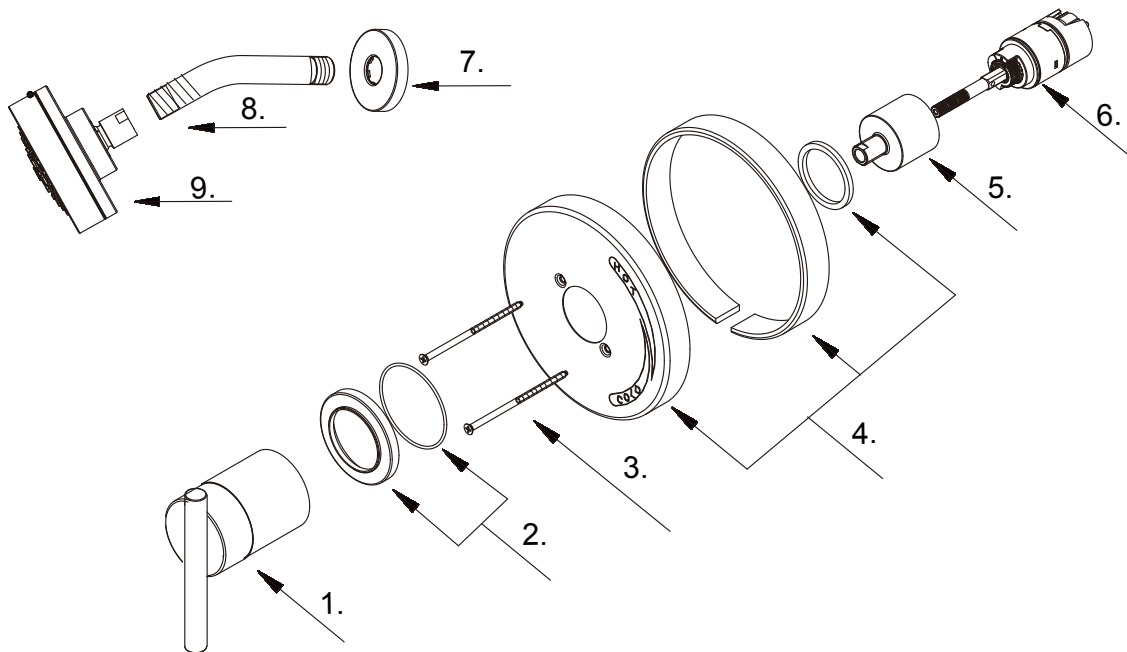

Trim Only Single Handle Pressure Balance Shower Faucet &  
Ceramic Disc Cartridge

*Ensemble de garniture pour robinet de douche à pression équilibrée  
à une manette avec cartouche à disque en céramique*

*Kit de componentes exteriores para grifo de ducha de presión  
balanceada de una manija y cartucho de disco cerámico*

Part Name	Nom de la pièce	Nombre de Parte	Part # # de pièce # de Parte
1 Metal Handle Assembly	Assemblage de manette en métal	Ensamblaje de manija metálicas	A602510
2 Handle Trim Ring	Garniture circulaire de manette	Capuchón ornamental de la manija	A607210
3 Screw Set (W3/16-24*101.6L)	Ensemble de vis	Juego de tornillo	A608563
4 Escutcheon Assembly	Assemblage d'applique	Ensamblaje del Escudo	A667809-54
5 Retainer Nut	Écrou de retenue	Tuerca de retención	A016257-T
6 Ceramic Disc Cartridge	Cartouche à disque en céramique	Cartucho de disco cerámico	GA510015
7 Showerarm Flange	Bride de bras de douche	Brida del brazo de la ducha	A019306
8 Shower Arm	Bras de douche	Brazo de ducha	A020002
9 Shower Head 1.75gpm	Pomme de douche	Cabeza de ducha	D460064
Shower Head 2.0gpm	Pomme de douche	Cabeza de ducha	D460055

**D512558TC**

⦿ Please see danze.com or current price list for available finishes. Finish is defined by additional suffix.  
*Veillez consulter le site Web danze.com ou la liste actuelle de prix pour connaître les finis offerts. Le fini est déterminé par le suffixe supplémentaire.*  
*Por favor visite danze.com o la lista actual de precios para ver los acabados disponibles. Los acabados se diferencian mediante un sufijo adicional.*