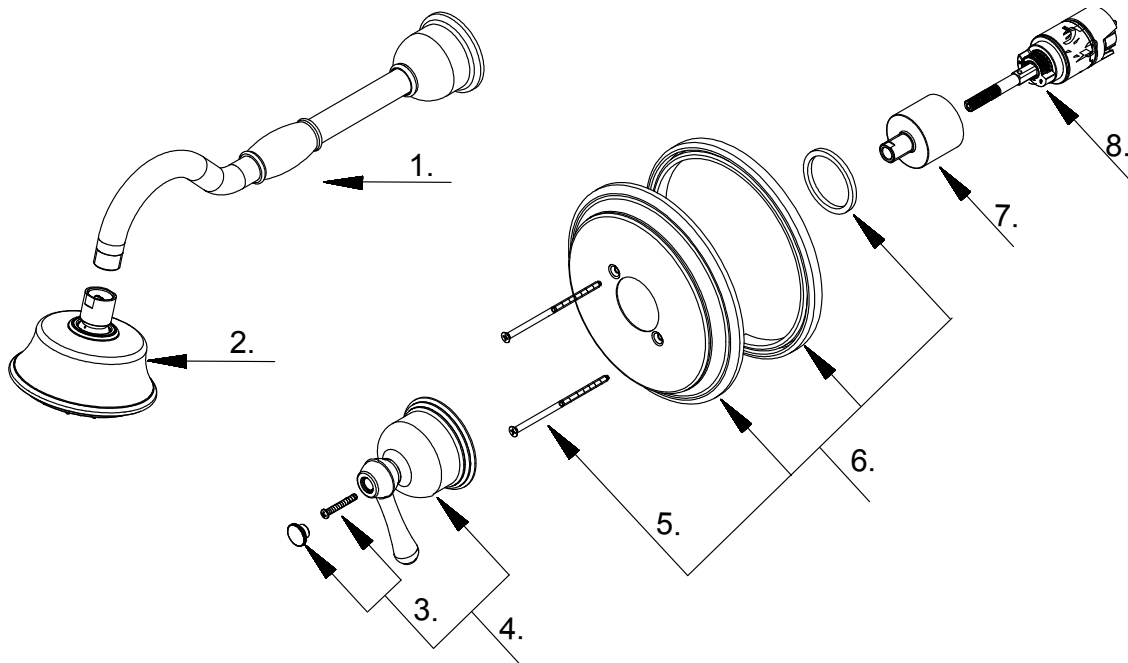

Trim Only Single Handle Pressure Balance Shower Faucet &  
Ceramic Disc Cartridge

*Ensemble de garniture pour robinet de douche à pression équilibrée  
à une manette avec cartouche à disque en céramique*

*Kit de componentes exteriores para grifo de ducha de presión  
balanceada de una manija y cartucho de disco cerámico*

Part Name	Nom de la pièce	Nombre de Parte	Part # # de pièce # de Parte
1⊙ Shower Arm	Assemblage du bras de douche	Ensamblaje de brazo de ducha	A558633
2⊙ Showerhead 1.75gpm	Pomme de douche	Cabeza de ducha	D462027
Showerhead 2.0gpm	Pomme de douche	Cabeza de ducha	D460029
3⊙ Handle Cap	Capuchon de la manette	Tapón de la manija	A603413
4⊙ Metal Handle Assembly	Assemblage de manette en métal	Ensamblaje de manija metálicas	A602171
5⊙ Screw Set (W3/16-24*101.6L)	Ensemble de vis	Juego de tornillo	A608563
6 Escutcheon Assembly	Assemblage d'applique	Ensamblaje del Escudo	A607374-51
7⊙ Retainer Nut	Écrou de retenue	Tuerca de retención	A016264
8 Ceramic Disc Cartridge	Cartouche à disque en céramique	Cartucho de disco cerámico	GA510015