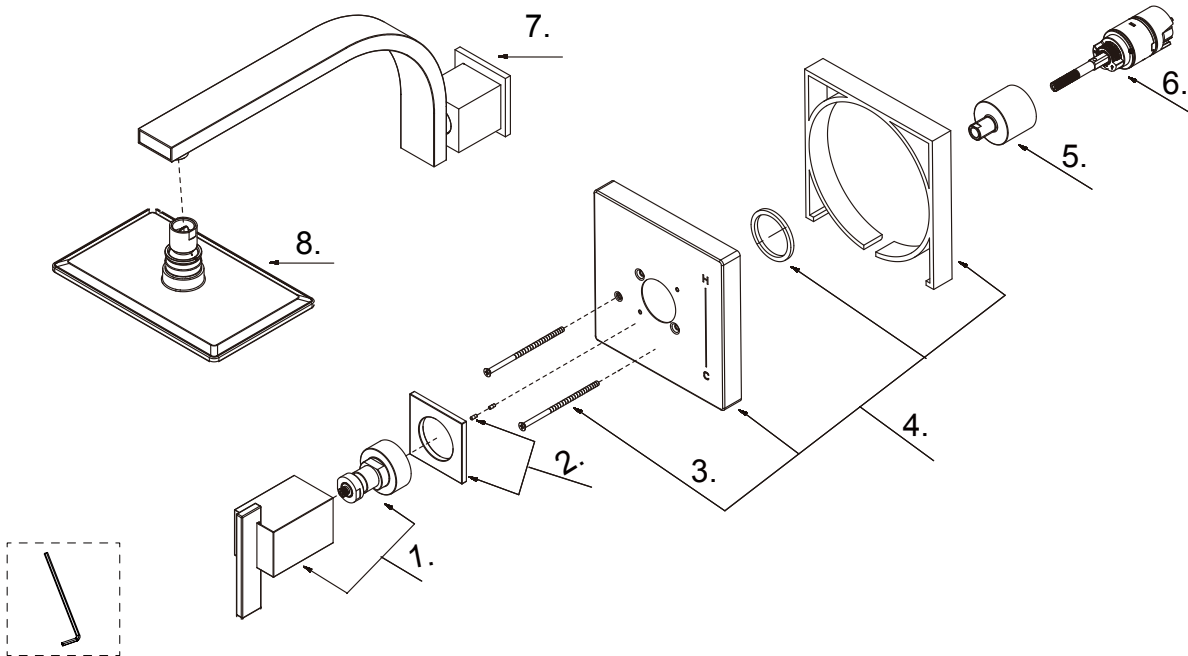

GERBER®

**D511544TC / D512544TC / D510444TC /
D510544LSTC**

Sirius®

**Trim Only Single Handle Pressure Balance Shower Faucet &
Ceramic Disc Cartridge**

*Ensemble de garniture pour robinet de douche à pression
équilibrée à une manette avec cartouche à disque en
céramique*

*Kit de componentes exteriores para grifo de ducha de
presión balanceada de una manija y cartucho de disco
cerámico*

Part Name	Nom de la pièce	Nombre de Parte	Part # # de pièce # de Parte
1⊙ Metal Handle Assembly	Assemblage de manette en métal	Ensamblaje de manija metálicas	A602837
2⊙ Handle Trim Ring	Garniture circulaire de manette	Capuchón ornamental de la manija	A607428
3 Screw Set (W3/16-24*101.6L)	Ensemble de vis	Juego de tornillo	A608563
4⊙ Escutcheon Assembly	Assemblage d'applique	Ensamblaje del Escudo	A603094
5⊙ Retainer Nut	Écrou de retenue	Tuerca de retención	A016257-T
6 Ceramic Disc Cartridge	Cartouche à disque en céramique	Cartucho de disco cerámico	GA510015
7⊙ Shower Arm	Bras de douche	Brazo de ducha	D481144
8⊙ Shower Head 1.75gpm	Pomme de douche	Cabeza de ducha	D460066
Shower Head 2.0gpm	Pomme de douche	Cabeza de ducha	D460059