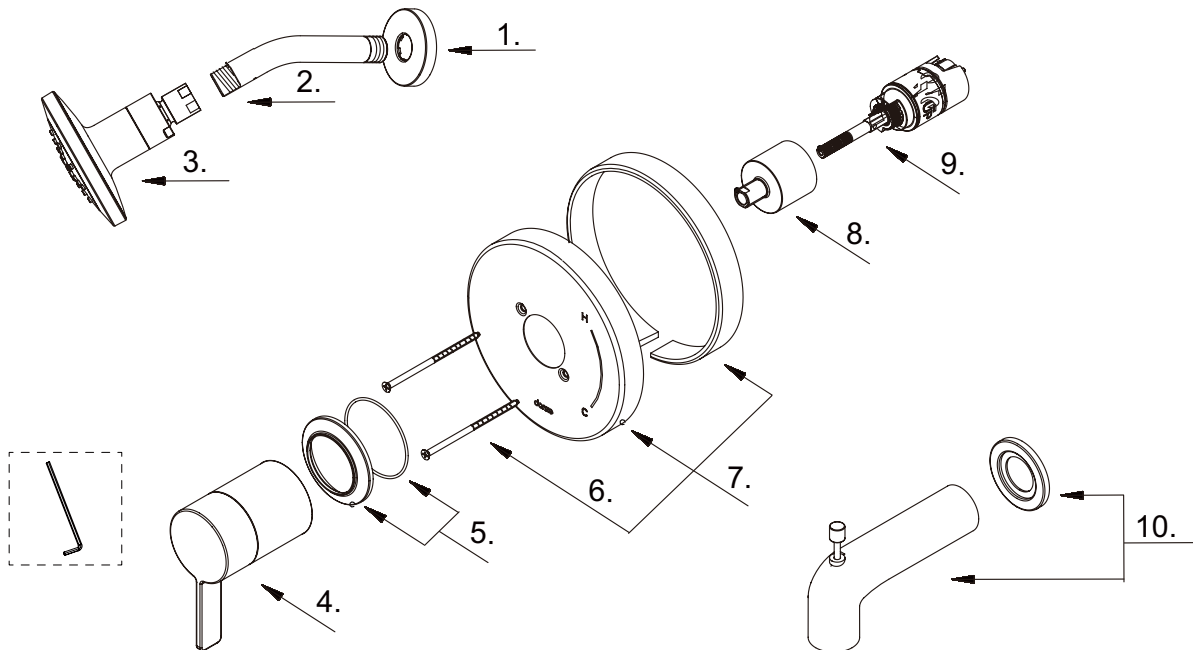

Single Handle Tub & Shower Faucet & Ceramic Disc Cartridge

*Ensemble de garniture pour robinet de bain et douche à pression équilibrée à une manette avec cartouche à disque en céramique*

*Kit de componentes exteriores para grifo de ducha y bañera de presión balanceada de una manija y cartucho de disco cerámico*

Part Name	Nom de la pièce	Nombre de Parte	Part # # de pièce # de Parte
1⊙ Showerarm Flange	Bride de bras de douche	Brida del brazo de la ducha	A019306
2⊙ Shower Arm	Bras de douche	Brazo de ducha	A020002
3⊙ Shower Head 1.75gpm	Pomme de douche	Cabeza de ducha	D460057
Shower Head 2.0gpm	Pomme de douche	Cabeza de ducha	D460058
4⊙ Metal Handle Assembly	Assemblage de manette en métal	Ensamblaje de manija metálicas	A602745
5⊙ Handle Trim Ring	Garniture circulaire de manette	Capuchón ornamental de la manija	A607610
6 Screw Set (W3/16-24*101.6L)	Ensemble de vis	Juego de tornillo	A608563
7⊙ Escutcheon Assembly	Assemblage d'applique	Ensamblaje del Escudo	A607372-S
8⊙ Retainer Nut	Écrou de retenue	Tuerca de retención	A016257-T
9 Ceramic Disc Cartridge	Cartouche à disque en céramique	Cartucho de disco cerámico	GA510015
10⊙ Spout Assembly	Assemblage du bec	Ensamblaje de vertedor	A666934