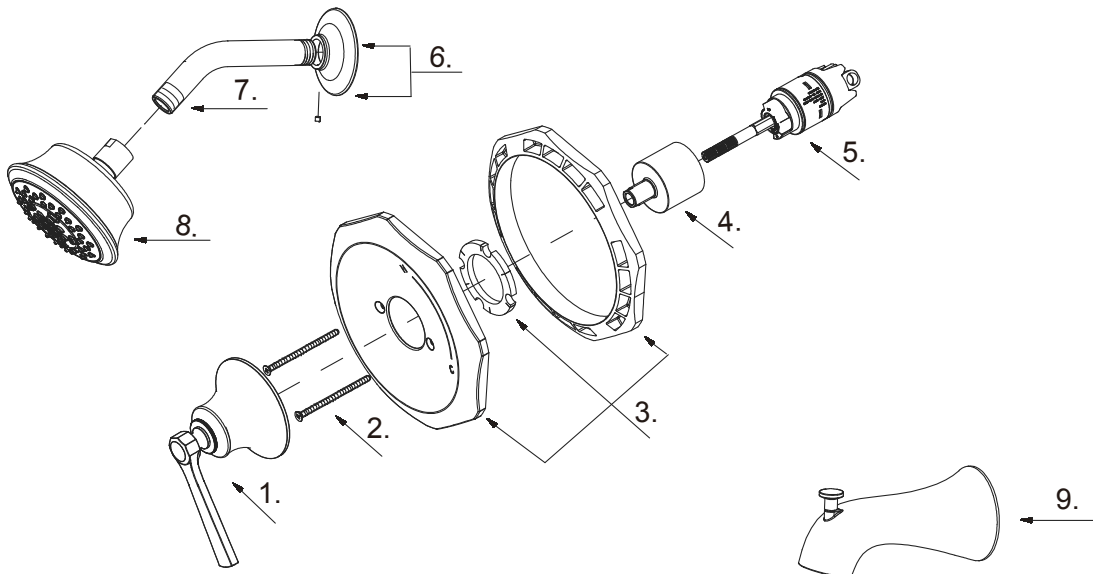

GERBER®

D501028TC / D501528TC / D502028TC
 / D502528TC / D500028LSTC /
 D500528LSTC / D510428TC

Draper®

Single Handle Tub & Shower Faucet & Ceramic Disc
 Cartridge

*Ensemble de garniture pour robinet de bain et douche à
 pression équilibrée à une manette avec cartouche à disque
 en céramique*

*Kit de componentes exteriores para grifo de ducha y
 bañera de presión balanceada de una manija y cartucho de
 disco cerámico*

Part Name	Nom de la pièce	Nombre de Parte	Part # # de pièce # de Parte
1⊙ Metal Handle Assembly	Assemblage de manette en métal	Ensamblaje de manija metálicas	A602827
2⊙ Screw Set (W3/16-24*75L)	Ensemble de vis	Juego de tornillo	A608234
3⊙ Escutcheon Assembly	Assemblage d'applique	Ensamblaje del Escudo	A607E01
4⊙ Retainer Nut	Écrou de retenue	Tuerca de retención	A016257-T
5 Ceramic Disc Cartridge	Cartouche à disque en céramique	Cartucho de disco cerámico	GA510015
6⊙ Showerarm Flange	Bride de bras de douche	Brida del brazo de la ducha	A663578-Z
7⊙ Shower Arm	Bras de douche	Brazo de ducha	A020002
8⊙ Shower Head 1.75gpm	Pomme de douche	Cabeza de ducha	D462027
Shower Head 2.0gpm	Pomme de douche	Cabeza de ducha	D460029
9⊙ Spout Assembly	Assemblage du bec	Ensamblaje de vertedor	D606467