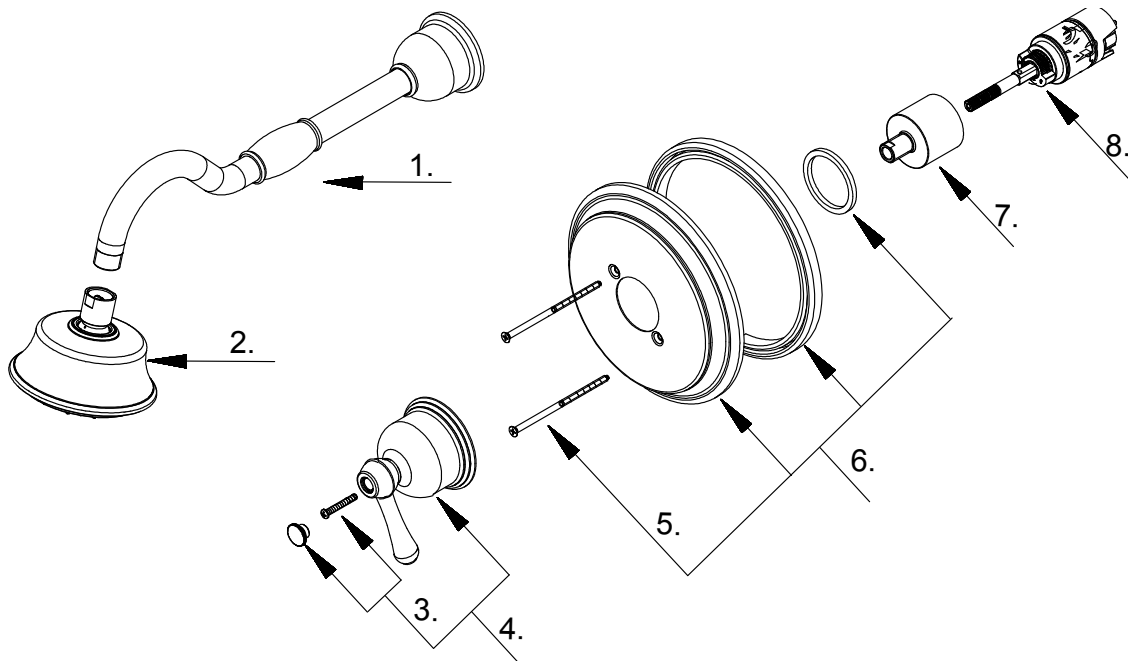

Trim Only Single Handle Pressure Balance Shower Faucet &
Ceramic Disc Cartridge

*Ensemble de garniture pour robinet de douche à pression équilibrée
à une manette avec cartouche à disque en céramique*

*Kit de componentes exteriores para grifo de ducha de presión
balanceada de una manija y cartucho de disco cerámico*

Part Name	Nom de la pièce	Nombre de Parte	Part # # de pièce # de Parte
1⊙ Shower Arm	Assemblage du bras de douche	Ensamblaje de brazo de ducha	A558633
2⊙ Showerhead 1.75gpm	Pomme de douche	Cabeza de ducha	D462027
Showerhead 2.0gpm	Pomme de douche	Cabeza de ducha	D460029
3⊙ Handle Cap	Capuchon de la manette	Tapón de la manija	A603413
4⊙ Metal Handle Assembly	Assemblage de manette en métal	Ensamblaje de manija metálicas	A602171
5⊙ Screw Set (W3/16-24*101.6L)	Ensemble de vis	Juego de tornillo	A608563
6 Escutcheon Assembly	Assemblage d'applique	Ensamblaje del Escudo	A607374-51
7⊙ Retainer Nut	Écrou de retenue	Tuerca de retención	A016264
8 Ceramic Disc Cartridge	Cartouche à disque en céramique	Cartucho de disco cerámico	GA510015