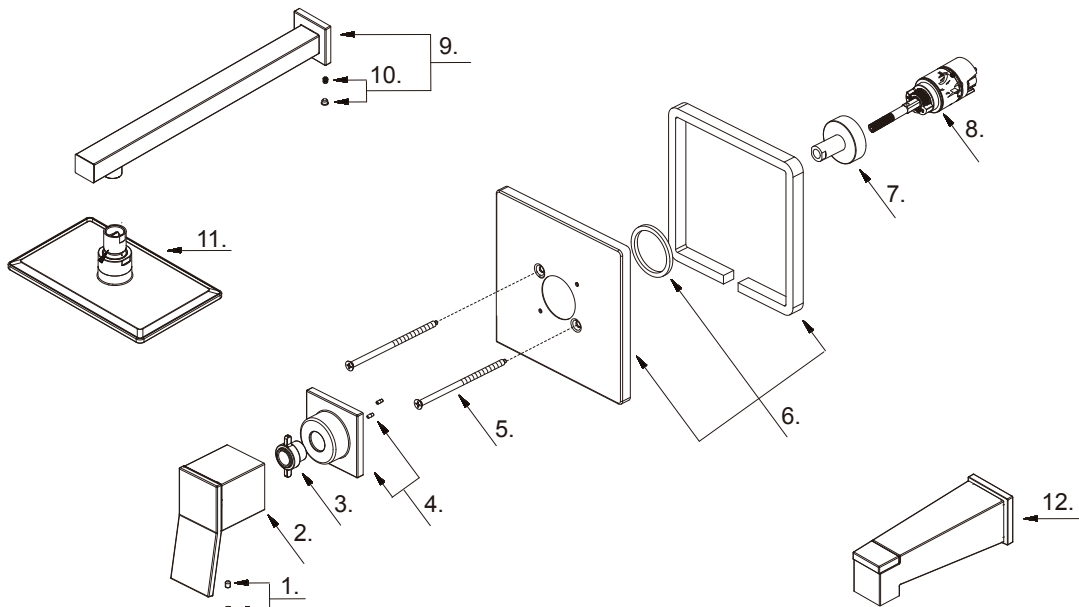

Single Handle Tub & Shower Faucet & Ceramic Disc Cartridge
Ensemble de garniture pour robinet de bain et douche à pression équilibrée à une manette avec cartouche à disque en céramique
Kit de componentes exteriores para grifo de ducha y bañera de presión balanceada de una manija y cartucho de disco cerámico

Part Name	Nom de la pièce	Nombre de Parte	Part # # de pièce # de Parte
1 Index Button	Bouton d'index	Índice de botones	A603A12
2 Metal Handle Assembly	Assemblage de manette en métal	Ensamblaje de manija metálicas	A602850
3 Adaptor Assembly	Assemblage d'adaptateur	Ensamblaje del adaptador	A040404
4 Handle Trim Ring	Garniture circulaire de manette	Capuchón ornamental de la manija	A607E42
5 Screw Set (W3/16-24*101.6L)	Vis	Tornillo	A608563
6 Escutcheon Assembly	Assemblage d'applique	Ensamblaje del Escudo	A607851-51
7 Retainer Nut	Écrou de retenue	Tuerca de retención	A082058
8 Ceramic Disc Cartridge	Cartouche à disque en céramique	Cartucho de disco cerámico	GA510015
9 Showerarm w/ Escutcheon	Bras de douche et colle de douche	Brazo de ducha y brida de ducha	D481162
10 Index Button	Bouton d'index	Índice de botones	A663A98GR
11 Shower Head 1.75gpm	Pomme de douche	Cabeza de ducha	D460066
Shower Head 2.0gpm	Pomme de douche	Cabeza de ducha	D460059
12 Spout Assembly	Assemblage du bec	Ensamblaje de vertedor	DA606445