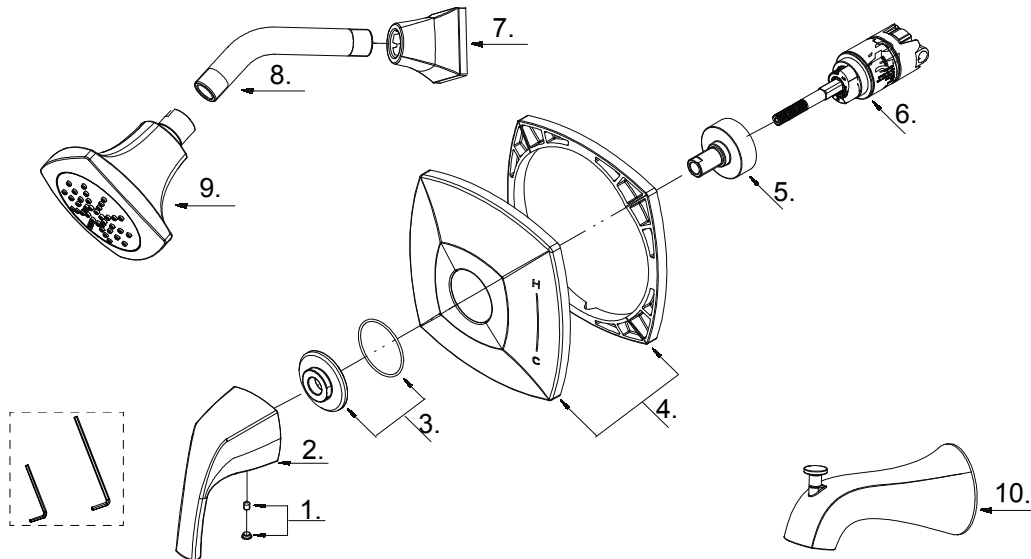

GERBER®**D501018TC / D501518TC / D502018TC
/ D502518TC / D500018LSTC /
D500518LSTC / D510418TC****Vaughn®****Single Handle Tub & Shower Faucet & Ceramic Disc
Cartridge*****Ensemble de garniture pour robinet de bain et douche à
pression équilibrée à une manette avec cartouche à disque
en céramique******Kit de componentes exteriores para grifo de ducha y
bañera de presión balanceada de una manija y cartucho de
disco cerámico***

Part Name	Nom de la pièce	Nombre de Parte	Part # # de pièce # de Parte
1⊙ Index Button	Bouton d'index	Índice de botones	A603A12
2⊙ Metal Handle Assembly	Assemblage de manette en métal	Ensamblaje de manija metálicas	A602829
3⊙ Handle Adapter Assembly	Assemblage d'adaptateur de poignée	Ensamblaje de adaptador de manija	A603A13
4⊙ Escutcheon Assembly	Assemblage d'applique	Ensamblaje del Escudo	A607E02
5 Retainer Nut	Écrou de retenue	Tuerca de retención	A082058
6 Ceramic Disc Cartridge	Cartouche à disque en céramique	Cartucho de disco cerámico	GA510015
7⊙ Showerarm Flange	Bride de bras de douche	Brida del brazo de la ducha	A111736
8⊙ Shower Arm	Bras de douche	Brazo de ducha	A020002
9⊙ Shower Head 1.75gpm	Pomme de douche	Cabeza de ducha	D460218
Shower Head 2.0gpm	Pomme de douche	Cabeza de ducha	D460118
10⊙ Spout Assembly	Assemblage du bec	Ensamblaje de vertedor	D606467