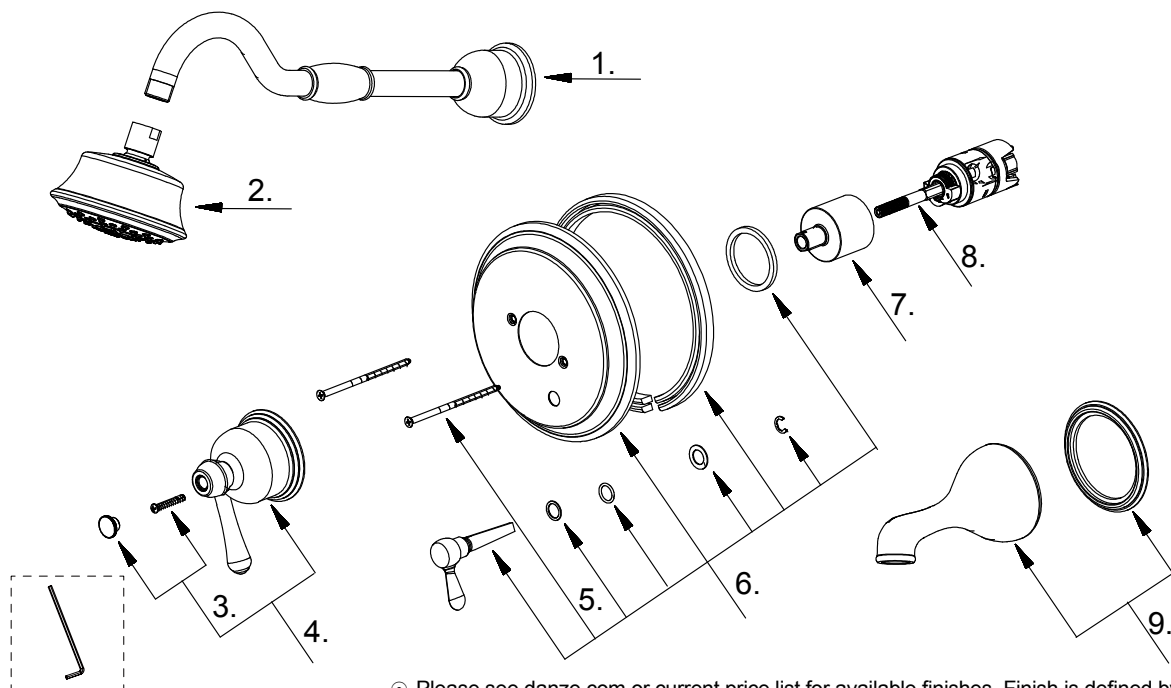

Trim Only Single Handle Pressure Balance Tub & Shower Faucet & Ceramic Disc Cartridge

Ensemble de garniture pour robinet de bain et douche à pression équilibrée à une manette avec cartouche à disque en céramique

Kit de componentes exteriores para grifo de ducha y bañera de presión balanceada de una manija y cartucho de disco cerámico

Part Name	Nom de la pièce	Nombre de Parte	Part # # de pièce # de Parte
1⊙ Shower Arm Assembly	Assemblage du bras de douche	Ensamblaje de brazo de ducha	A558633
2⊙ Showerhead 1.75gpm	Pomme de douche	Cabeza de ducha	D462027
Showerhead 2.0gpm	Pomme de douche	Cabeza de ducha	D460029
3⊙ Handle Cap	Capuchon de la manette	Tapón de la manija	A603413
4⊙ Metal Handle Assembly	Assemblage de manette en métal	Ensamblaje de manija metálicas	A602171
5⊙ Screw Set (W3/16-24*101.6L)	Ensemble de vis	Juego de tornillo	A608563
6 Escutcheon Assembly	Assemblage d'applique	Ensamblaje del Escudo	A613229
7⊙ Retainer Nut	Écrou de retenue	Tuerca de retención	A016264
8 Ceramic Disc Cartridge	Cartouche à disque en céramique	Cartucho de disco cerámico	GA510015
9⊙ Spout Assembly	Assemblage du bec	Ensamblaje de vertedor	A666573