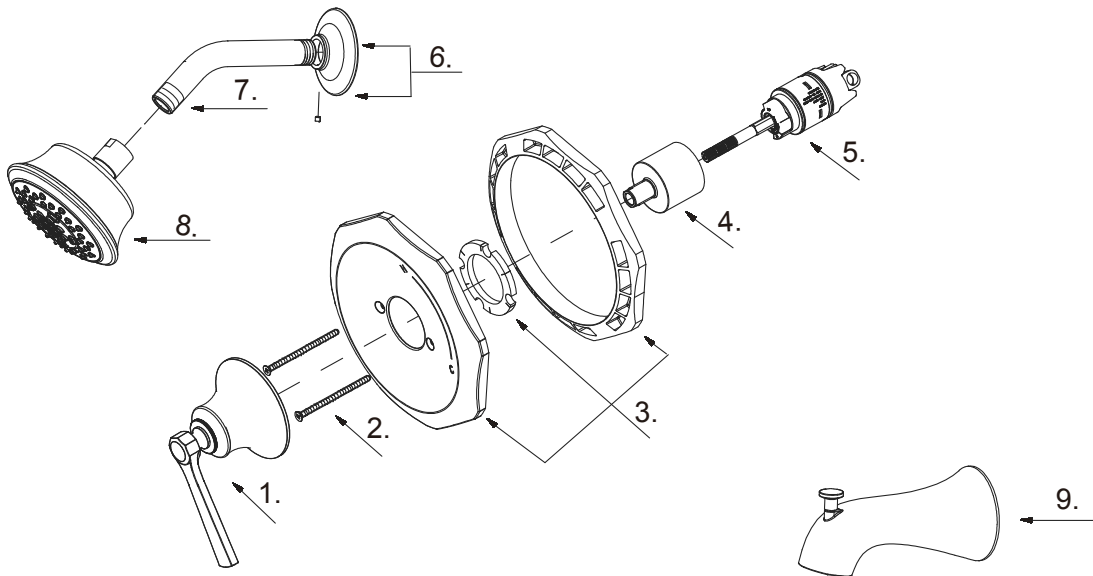

GERBER®

D501028TC / D501528TC / D502028TC
 / D502528TC / D500028LSTC /
 D500528LSTC / D510428TC

Draper®

Single Handle Tub & Shower Faucet & Ceramic Disc
 Cartridge

*Ensemble de garniture pour robinet de bain et douche à
 pression équilibrée à une manette avec cartouche à disque
 en céramique*

*Kit de componentes exteriores para grifo de ducha y
 bañera de presión balanceada de una manija y cartucho de
 disco cerámico*

Part Name	Nom de la pièce	Nombre de Parte	Part # # de pièce # de Parte
1⊙ Metal Handle Assembly	Assemblage de manette en métal	Ensamblaje de manija metálicas	A602827
2⊙ Screw Set (W3/16-24*75L)	Ensemble de vis	Juego de tornillo	A608234
3⊙ Escutcheon Assembly	Assemblage d'applique	Ensamblaje del Escudo	A607E01
4⊙ Retainer Nut	Écrou de retenue	Tuerca de retención	A016257-T
5 Ceramic Disc Cartridge	Cartouche à disque en céramique	Cartucho de disco cerámico	GA510015
6⊙ Showerarm Flange	Bride de bras de douche	Brida del brazo de la ducha	A663578-Z
7⊙ Shower Arm	Bras de douche	Brazo de ducha	A020002
8⊙ Shower Head 1.75gpm	Pomme de douche	Cabeza de ducha	D462027
Shower Head 2.0gpm	Pomme de douche	Cabeza de ducha	D460029
9⊙ Spout Assembly	Assemblage du bec	Ensamblaje de vertedor	D606467