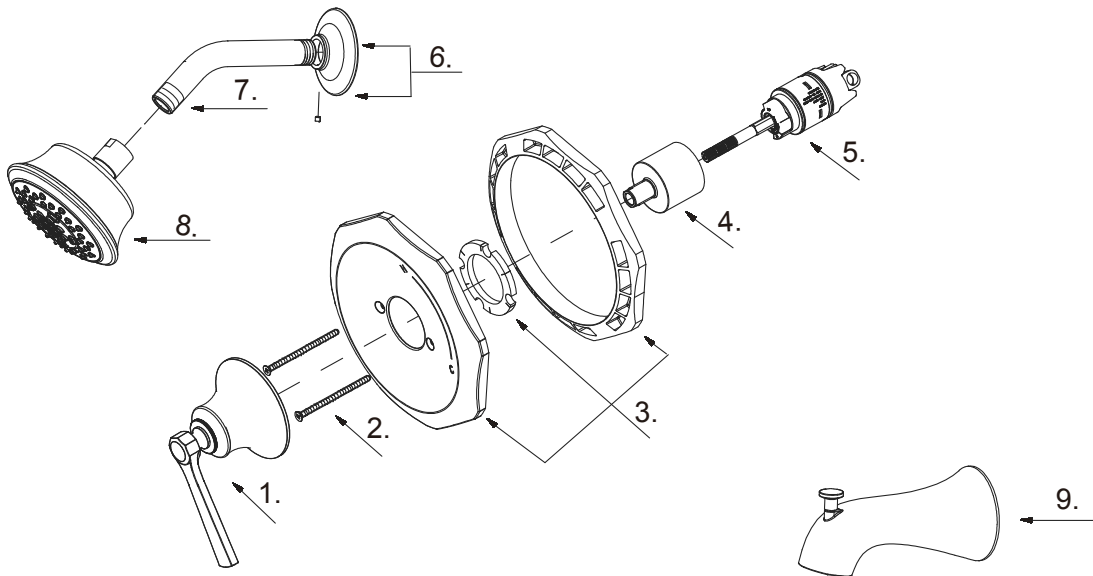

GERBER®

D501028TC / D501528TC / D502028TC
 / D502528TC / D500028LSTC /
 D500528LSTC / D510428TC

Draper®

Single Handle Tub & Shower Faucet & Ceramic Disc
 Cartridge

*Ensemble de garniture pour robinet de bain et douche à
 pression équilibrée à une manette avec cartouche à disque
 en céramique*

*Kit de componentes exteriores para grifo de ducha y
 bañera de presión balanceada de una manija y cartucho de
 disco cerámico*

| Part Name | Nom de la pièce | Nombre de Parte | Part # # de pièce # de Parte |
|-----------------------------|---------------------------------|--------------------------------|------------------------------------|
| 1⊙ Metal Handle Assembly | Assemblage de manette en métal | Ensamblaje de manija metálicas | A602827 |
| 2⊙ Screw Set (W3/16-24*75L) | Ensemble de vis | Juego de tornillo | A608234 |
| 3⊙ Escutcheon Assembly | Assemblage d'applique | Ensamblaje del Escudo | A607E01 |
| 4⊙ Retainer Nut | Écrou de retenue | Tuerca de retención | A016257-T |
| 5 Ceramic Disc Cartridge | Cartouche à disque en céramique | Cartucho de disco cerámico | GA510015 |
| 6⊙ Showerarm Flange | Bride de bras de douche | Brida del brazo de la ducha | A663578-Z |
| 7⊙ Shower Arm | Bras de douche | Brazo de ducha | A020002 |
| 8⊙ Shower Head 1.75gpm | Pomme de douche | Cabeza de ducha | D462027 |
| Shower Head 2.0gpm | Pomme de douche | Cabeza de ducha | D460029 |
| 9⊙ Spout Assembly | Assemblage du bec | Ensamblaje de vertedor | D606467 |