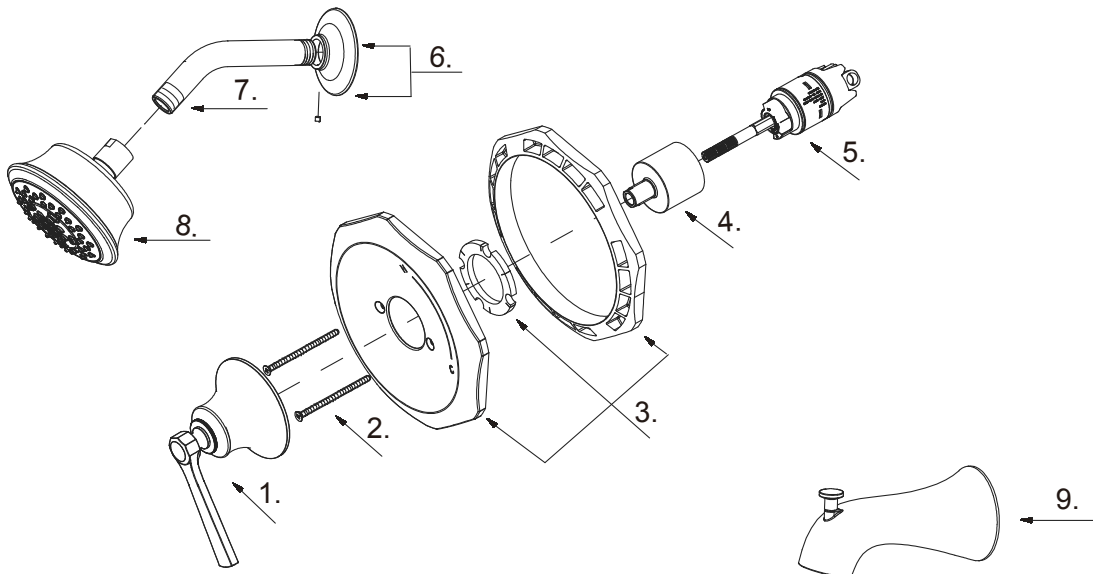

GERBER®**D501028TC / D501528TC / D502028TC
/ D502528TC / D500028LSTC /
D500528LSTC / D510428TC****Draper®****Single Handle Tub & Shower Faucet & Ceramic Disc
Cartridge*****Ensemble de garniture pour robinet de bain et douche à
pression équilibrée à une manette avec cartouche à disque
en céramique******Kit de componentes exteriores para grifo de ducha y
bañera de presión balanceada de una manija y cartucho de
disco cerámico***

Part Name	Nom de la pièce	Nombre de Parte	Part # # de pièce # de Parte
1⊙ Metal Handle Assembly	Assemblage de manette en métal	Ensamblaje de manija metálicas	A602827
2⊙ Screw Set (W3/16-24*75L)	Ensemble de vis	Juego de tornillo	A608234
3⊙ Escutcheon Assembly	Assemblage d'applique	Ensamblaje del Escudo	A607E01
4⊙ Retainer Nut	Écrou de retenue	Tuerca de retención	A016257-T
5 Ceramic Disc Cartridge	Cartouche à disque en céramique	Cartucho de disco cerámico	GA510015
6⊙ Showerarm Flange	Bride de bras de douche	Brida del brazo de la ducha	A663578-Z
7⊙ Shower Arm	Bras de douche	Brazo de ducha	A020002
8⊙ Shower Head 1.75gpm	Pomme de douche	Cabeza de ducha	D462027
Shower Head 2.0gpm	Pomme de douche	Cabeza de ducha	D460029
9⊙ Spout Assembly	Assemblage du bec	Ensamblaje de vertedor	D606467