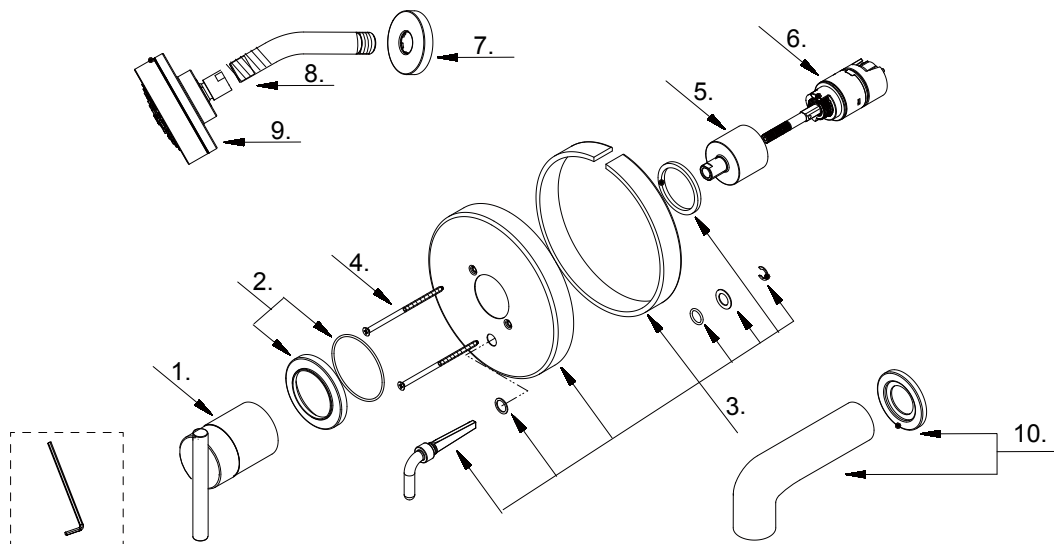

### Parma®

**Trim Only Single Handle Pressure Balance Tub & Shower Faucet & Ceramic Disc Cartridge**

*Ensemble de garniture pour robinet de bain et douche à pression équilibrée à une manette avec cartouche à disque en céramique*

*Kit de componentes exteriores para grifo de ducha y bañera de presión balanceada de una manija y cartucho de disco cerámico*

Part Name	Nom de la pièce	Nombre de Parte	Part # # de pièce # de Parte
1⊙ Metal Handle Assembly	Assemblage de manette en métal	Ensamblaje de manija metálicas	A602510
2⊙ Handle Trim Ring	Garniture circulaire de manette	Capuchón ornamental de la manija	A607210
3⊙ Escutcheon with Diverter Assembly	L'Assemblée déviateur Ecusson	Asamblea del escudo con el desviador	A602710
4 Screw Set (W3/16-24*101.6L)	Ensemble de vis	Juego de tornillo	A608563
5⊙ Retainer Nut	Écrou de retenue	Tuerca de retención	A016257-T
6 Ceramic Disc Cartridge	Cartouche à disque en céramique	Cartucho de disco cerámico	GA510015
7⊙ Showerarm Flange	Bride de bras de douche	Brida del brazo de la ducha	A019306
8⊙ Shower Arm	Bras de douche	Brazo de ducha	A020002
9⊙ Shower Head 1.75gpm	Pomme de douche	Cabeza de ducha	D460064
Shower Head 2.0gpm	Pomme de douche	Cabeza de ducha	D460055
10⊙ Spout Assembly	Assemblage du bec	Ensamblaje de vertedor	D606558