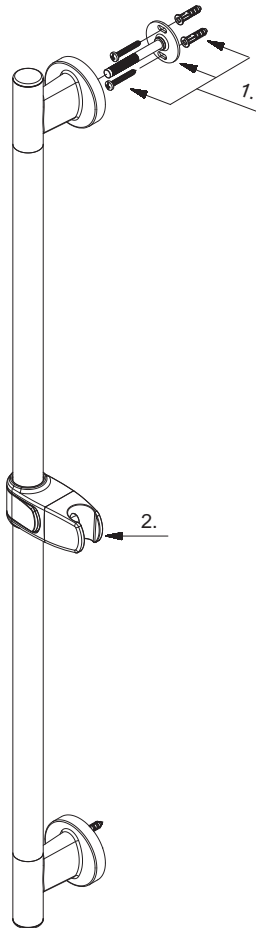

Illustrated Parts List

Liste de pièces illustrée

Lista ilustrada de partes

Replacement parts, call :
 Les pièces de rechange, appelez :
 Partes de reemplazo, llame :

1-888-328-2383
WWW.DANZE.COM

D469700

Versa™ 30" Slide Bar

Barre coulissante Versa^{MC} de 30 po
 (76,2 cm)

Barra Versa™ de 30 " (76.2 cm)

Model #	Finishes	Fini	Acabado
D469700	Chrome	Chrome	Cromo
D469700BN	Brushed Nickel	Nickel brossé	Níquel cepillado
D469700RB	Oil Rubbed Bronze	Bronze poncé à l'huile	Bronce lustrado al aceite

Part Name	Nom de la pièce	Nombre de Partie	Part # # de pièce # de Parte
1 ^o . Post Stud Assembly	Ensemble du matériel de fixation des poteaux	Juego de ferretería de montaje	A290264
2 ^o . Slide Body	Support coulissant	Pieza deslizante	A66G371