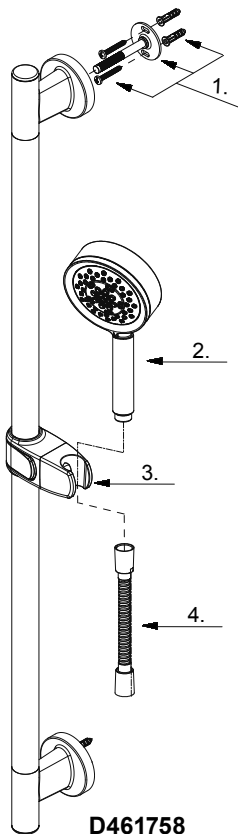

30" Slide Bar Assembly
Colonne coulissante 30 po
Conjunto de barras corredizas de 30"

Part Name	Nom de la pièce	Nombre de Parte	Part # # de pièce # de Parte
1 Post Stud Assembly	Ensemble du matériel de fixation des poteaux	Juego de ferreteria de montaje	A290264
2⊕ Hand Shower 1.75 gpm	Douche à main	Ducha de mano	D462034
3⊕ Bracket Assembly	Douchette à main	Soporte de ducha de mano	DA66G371
4⊕ Hose 72" Stainless Steel Braided	Tuyau en métal de 72 po	Manguera en metal de 72 pulg	D469020

⊕ Please see danze.com or current price list for available finishes. Finish is defined by additional suffix.
Veillez consulter le site Web danze.com ou la liste actuelle de prix pour connaître les finis offerts. Le fini est déterminé par le suffixe supplémentaire.
Por favor visite danze.com o la lista actual de precios para ver los acabados disponibles. Los acabados se diferencian mediante un sufijo adicional.