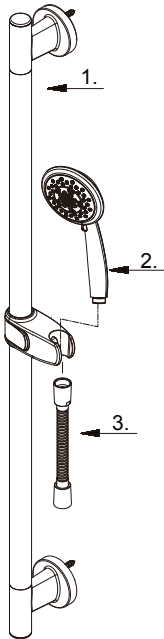

GERBER®**D461739**
Versa™**30" Slide Bar Assembly**
Colonne coulissante 30 po
Conjunto de barras corredizas de 30"

Part Name	Nom de la pièce	Nombre de Parte	Part # # de pièce # de Parte
1⊙ 30" Slide Bar	Barre coulissante de 30"	Barra deslizable de 30"	D469700
2⊙ Hand Shower 1.75 gpm	Douche à main	Ducha de mano	D462039
3⊙ Hose 72" Stainless Steel Braided	Tuyau en métal de 72 po	Manguera en metal de 72 pulg	D469020

**D461739**

⊙ Please see www.gerberonline.com or current price list for available finishes. Finish is defined by additional suffix.

Veillez consulter le site Web www.gerberonline.com ou la liste actuelle de prix pour connaître les finis offerts. Le fini est déterminé par le suffixe supplémentaire.