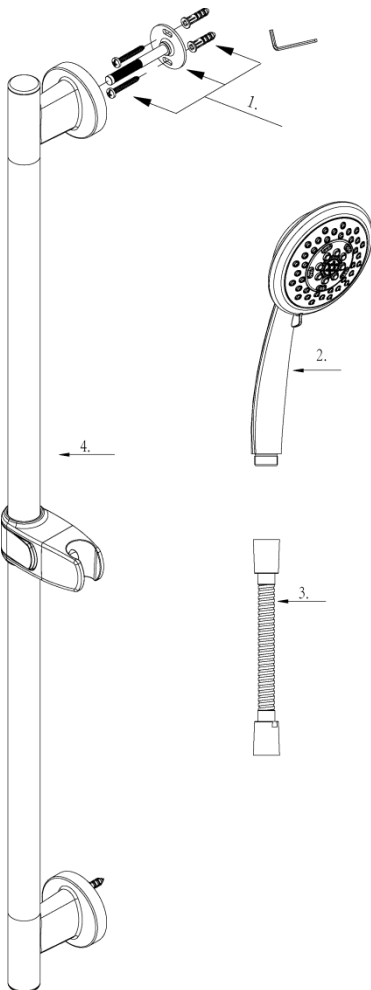

Illustrated Parts List
 Liste de pièces illustrée
 Lista ilustrada de partes

Replacement parts, call :
 Les pièces de rechange, appelez :
 Partes de reemplazo, llame :

1-888-328-2383
 WWW.DANZE.COM

D461735

VERSA™ 30" Slide Bar Assembly
 Colonne coulissante 30 po (76.2cm)
 Conjunto de barras corredizas de 30"

D461735(V1)

○ Available in all finishes above
 Disponible dans tous les finis susmentionnés
 Disponible en todos los acabados mencionados

Model#	Finishes	Fini	Acabado
<u>D461735</u>	<u>Chrome</u>	<u>Chrome</u>	<u>Cromo</u>
<u>D461735BN</u>	<u>Brushed Nickel</u>	<u>Nickel brossé</u>	<u>Níquel cepillado</u>

Part Name	Nom de la pièce	Nombre de Parte	Part # # de pièce # de Parte
1 Post Stud Assembly	Ensemble du matériel de fixation des poteaux	Juego de ferretería de montaje	DA290264
2 Hand Shower	Douche à main	Ducha de mano	D462038
3 72" Metal Hose	Tuyau en métal de 72 po(182,9 cm)	Manguera en metal de 72 pulg	D469020
4 Slide bar	Barre coulissante	Barra deslizable	D469700