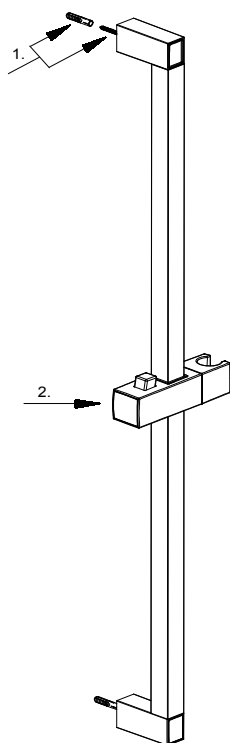

Square 30" slide Bar
Barre coulissante carrée de 30 po
Barra corrediza cuadrada de 30"

Part Name	Nom de la pièce	Nombre de Parte	Part # # de pièce # de Parte
1 Post Stud Assembly	Ensemble du matériel de fixation des poteaux	Juego de ferretería de montaje	A042010
2 Handshower Holder	Douchette à main	Soporte de ducha de mano	A555031

D461734

⦿ Please see danze.com or current price list for available finishes. Finish is defined by additional suffix.
Veillez consulter le site Web danze.com ou la liste actuelle de prix pour connaître les finis offerts. Le fini est déterminé par le suffixe supplémentaire.
Por favor visite danze.com o la lista actual de precios para ver los acabados disponibles. Los acabados se diferencian mediante un sufijo adicional.