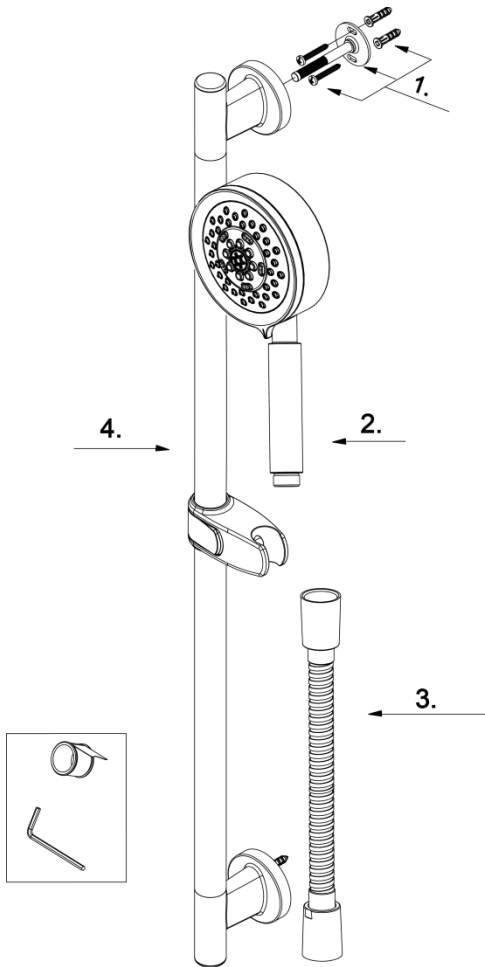

Illustrated Parts List
 Liste de pièces illustrée
 Lista ilustrada de partes

Replacement parts, call :
 Les pièces de rechange, appelez :
 Partes de reemplazo, llame :

1-888-328-2383
 WWW.DANZE.COM

D461729

VERSA™ 30" Slide Bar Assembly
 Colonne coulissante 30 po (76.2cm)
 Conjunto de barras corredizas de 30"

Model#	Finishes	Fini	Acabado
<u>D461729</u>	<u>Chrome</u>	<u>Chrome</u>	<u>Cromo</u>
<u>D461729BN</u>	<u>Brushed Nickel</u>	<u>Nickel brossé</u>	<u>Níquel cepillado</u>

Part	Nom	Nombre	Part #
Name	de la pièce	de Parte	# de pièce # de Parte
1 Post Stud Assembly	Ensemble du matériel de fixation des poteaux	Juego de ferretería de montaje	DA290264
2 Hand Shower	Douche à main	Ducha de mano	D462033
3 72" Metal Hose	Tuyau en métal de 72 po(182,9 cm)	Manguera en metal de 72 pulg	D469020
4 Slide bar	Barre coulissante	Barra deslizable	D469700