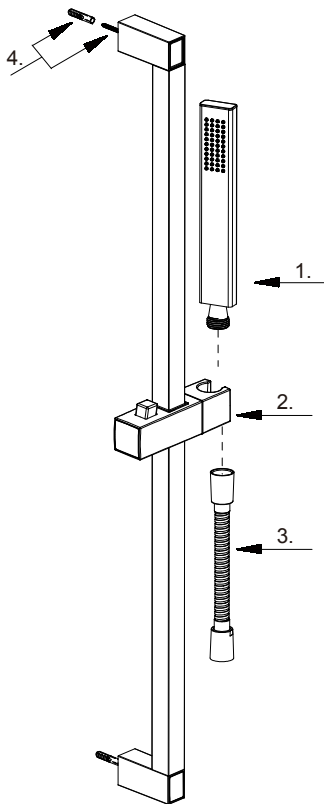

30" Slide Bar Assembly  
*Colonne coulissante 30 po*  
*Conjunto de barras corredizas de 30"*

Part Name	Nom de la pièce	Nombre de Parte	Part # # de pièce # de Parte
1 ⊙ Hand Shower 2.0 gpm	Douche à main	Ducha de mano	D462026
2 ⊙ Bracket Slide Part	Barre coulissante carrée	Barra corrediza cuadrada	A555031
3 ⊙ Hose 72"	Tuyau en métal de 72 po	Manguera en metal de 72 pulg	D469020
4 Post Stud Assembly	Ensemble du matériel de fixation des poteaux	Juego de ferreteria de montaje	A042010

**D461726**

⊙ Please see danze.com or current price list for available finishes. Finish is defined by additional suffix.  
*Veillez consulter le site Web danze.com ou la liste actuelle de prix pour connaître les finis offerts. Le fini est déterminé par le suffixe supplémentaire.*  
*Por favor visite danze.com o la lista actual de precios para ver los acabados disponibles. Los acabados se diferencian mediante un sufijo adicional.*