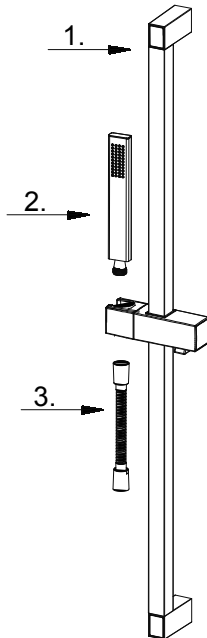

D461726

⊙ Please see www.gerberonline.com or current price list for available finishes. Finish is defined by additional suffix.

Veillez consulter le site Web www.gerberonline.com ou la liste actuelle de prix pour connaître les finis offerts. Le fini est déterminé par le suffixe supplémentaire.

Por favor visite www.gerberonline.com o la lista actual de precios para ver los acabados disponibles. Los acabados se diferencian mediante un sufijo adicional.