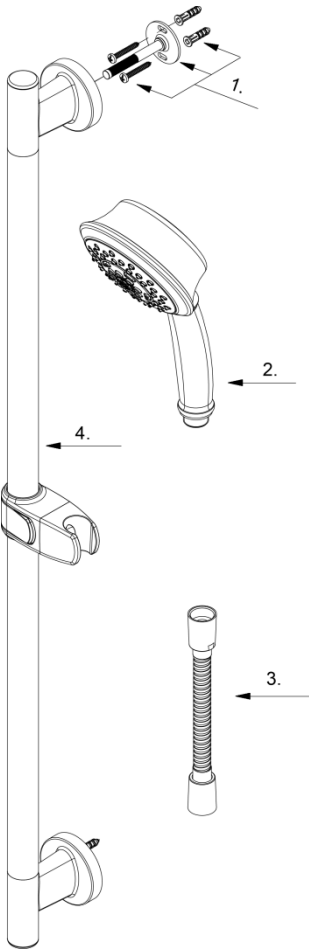

Illustrated Parts List
 Liste de pièces illustrée
 Lista ilustrada de partes

Replacement parts, call :
 Les pièces de rechange, appelez :
 Partes de reemplazo, llame :
 1-888-328-2383
 WWW.DANZE.COM

D461724

VERSA™ 30" Slide Bar Assembly
 Colonne coulissante 30 po (76.2cm)
 Conjunto de barras corredizas de 30"

Model#	Finishes	Fini	Acabado
<u>D461724</u>	<u>Chrome</u>	<u>Chrome</u>	<u>Cromo</u>
<u>D461724BN</u>	<u>Brushed Nickel</u>	<u>Nickel brossé</u>	<u>Níquel cepillado</u>
<u>D461724BR</u>	<u>Tumbled Bronze</u>	<u>Bronze lustré</u>	<u>Bronce pulido</u>

Part	Nom	Nombre	Part #
Name	de la pièce	de Parte	# de pièce # de Parte
1 Post Stud Assembly	Ensemble du matériel de fixation des poteaux	Juego de ferretería de montaje	DA290264
2 Hand Shower	Douche à main	Ducha de mano	D462024
3 72" Metal Hose	Tuyau en métal de 72 po(182,9 cm)	Manguera en metal de 72 pulg	D469020
4 Slide bar	Barre coulissante	Barra deslizable	D469700