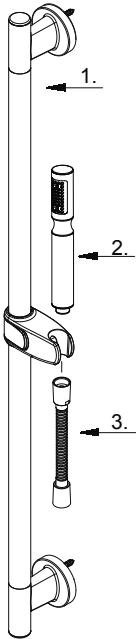

GERBER®**D461707**
Versa™**30" Slide Bar Assembly**
Colonne coulissante 30 po
Conjunto de barras corredizas de 30"

Part Name	Nom de la pièce	Nombre de Parte	Part # # de pièce # de Parte
1⊙ 30" Slide Bar	Barre coulissante de 30"	Barra deslizable de 30"	D469700
2⊙ Hand Shower 1.75 gpm	Douche à main	Ducha de mano	D465006
3⊙ Hose 72" Stainless Steel Braided	Tuyau en métal de 72 po	Manguera en metal de 72 pulg	D469020

**D461707**

⊙ Please see www.gerberonline.com or current price list for available finishes. Finish is defined by additional suffix.

Veillez consulter le site Web www.gerberonline.com ou la liste actuelle de prix pour connaître les finis offerts. Le fini est déterminé par le suffixe supplémentaire.