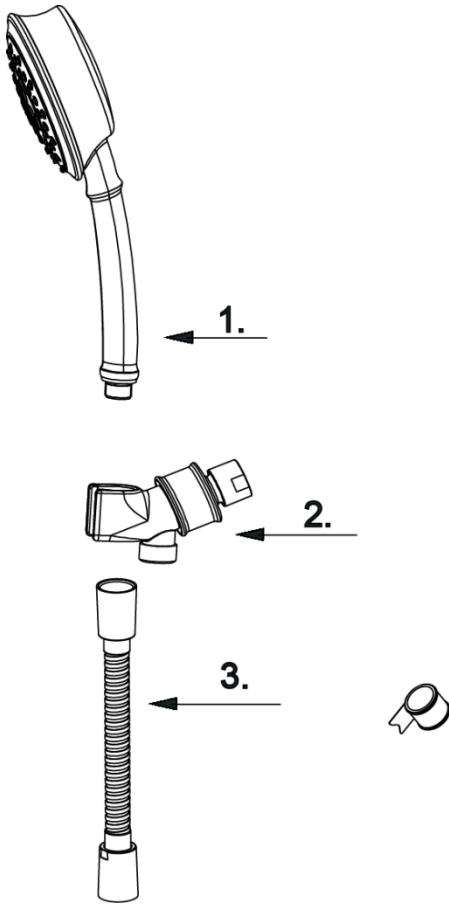

Illustrated Parts List
 Liste de pièces illustrée
 Lista ilustrada de partes

Replacement parts, call :
 Les pièces de rechange, appelez :
 Partes de reemplazo, llame :
 1-888-328-2383
 WWW.DANZE.COM

D461024

SURGE Five-Function Handshower Kit
Ensemble de douche à main SURGE à cinq fonctions
Ensamblaje de ducha de mano SURGE de cinco funciones

| Model# | Finishes | Fini | Acabado |
|------------------|-----------------------|----------------------|-------------------------|
| <u>D461024</u> | <u>Chrome</u> | <u>Chrome</u> | <u>Cromo</u> |
| <u>D461024BN</u> | <u>Brushed Nickel</u> | <u>Nickel brossé</u> | <u>Níquel cepillado</u> |
| <u>D461024BR</u> | <u>Tumbled Bronze</u> | <u>Bronze lustré</u> | <u>Bronce pulido</u> |

| Part | Nom | Nombre | Part # |
|------|-------------|----------|--------------------------|
| Name | de la pièce | de Parte | # de pièce # de Parte |

| | | | |
|---------------------|-----------------------------------|---------------------------|---------|
| 1 ⊕ Handshower | Douche à main | Ducha de mano | D462024 |
| 2 ⊕ Showerarm Mount | Support de bras de douche | Soporte de brazo de ducha | D469100 |
| 3 ⊕ 72" Metal Hose | Tuyau en métal de 72 po(182,9 cm) | Manguera en metal de | D469020 |