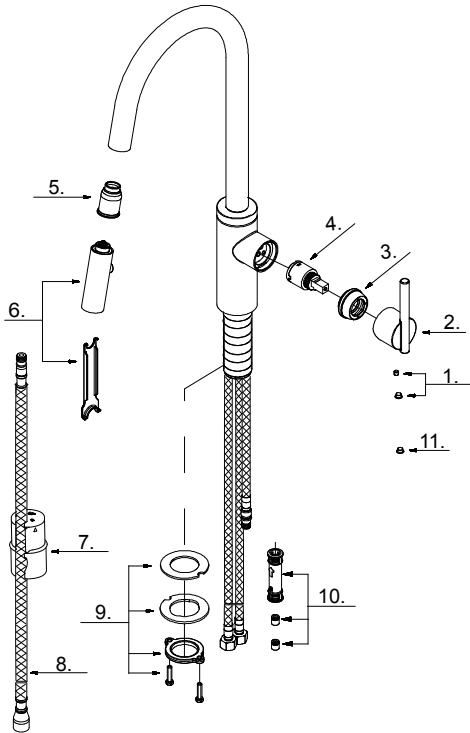

D454058

⊙ Please see www.gerberonline.com or current price list for available finishes. Finish is defined by additional suffix.

Veillez consulter le site Web www.gerberonline.com ou la liste actuelle de prix pour connaître les finis offerts. Le fini est déterminé par le suffixe supplémentaire.

Por favor visite www.gerberonline.com o la lista actual de precios para ver los acabados disponibles. Los acabados se diferencian mediante un sufijo adicional.