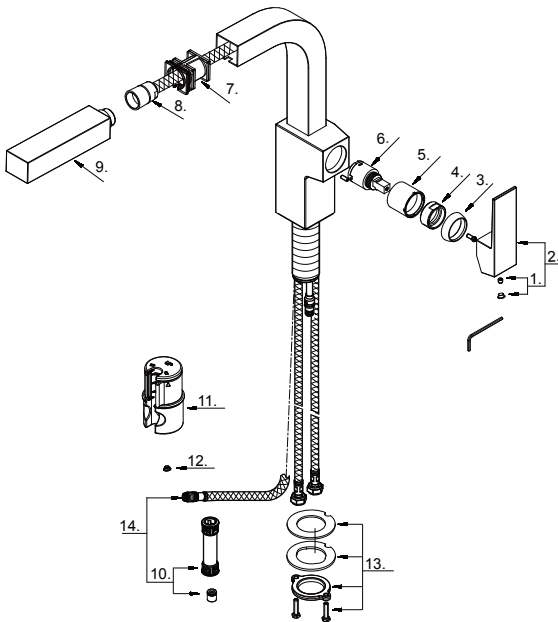

D404562

⊙ Please see www.gerberonline.com or current price list for available finishes. Finish is defined by additional suffix.

Veillez consulter le site Web www.gerberonline.com ou la liste actuelle de prix pour connaître les finis offerts. Le fini est déterminé par le suffixe supplémentaire.

Por favor visite www.gerberonline.com o la lista actual de precios para ver los acabados disponibles. Los acabados se diferencian mediante un sufijo adicional.