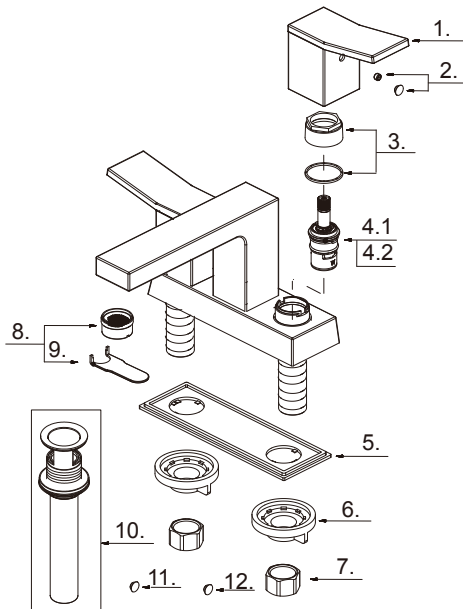

Two Handle Centerset Lavatory Faucet
Robinet de lavabo à double poignée
Grifo mezclador de lavabo de dos manijas

Part Name	Nom de la pièce	Nombre de Parte	Part # # de pièce # de Parte
1 [⊙] Metal Handle	Manette en métal	Manija metálicas	A602849-T
2 Set Screw & Button	Vis de calage et Bouton	Tornillo de presión y Botón	A66D558
Index Button (BL)	Bouton d'index	Índice de botones	A603595
3 Retainer Nut	Écrou de serrage	Tuerca de retención	A66D743
4.1 Ceramic Disc Cartridge - Cold	Cartouche à disque en céramique (C)	Cartucho de disco cerámico (C)	DA507072W
4.2 Ceramic Disc Cartridge - Hot	Cartouche à disque en céramique (H)	Cartucho de disco cerámico (H)	DA507071W
5 Putty Plate	Plaque de mastic	Placa de masilla	A011379NF
6 Lock Nuts	Écrou de blocage	Contratuerca	A504023
7 Coupling Nuts Set (Bag of 2)	Assemblage d'écrou de raccord	Ensamblaje del tuerca de unión	A504003
8 [⊙] Aerator Kit 1.2gpm	Aérateur	Aireador	DA61308361N
9 Aerator Wrench	Clé pour brise-jet	Llave para aireador	A031024
10 [⊙] Touch Down Drain	Goulotte de vidange	Ensamblaje de desagüe	DA505918
11 Index Button - Cold	Repère de température-froid	Indicador de temperatura-fría	A028046C
12 Index Button - Hot	Repère de température-chaud	Indicador de temperatura-caliente	A028046H