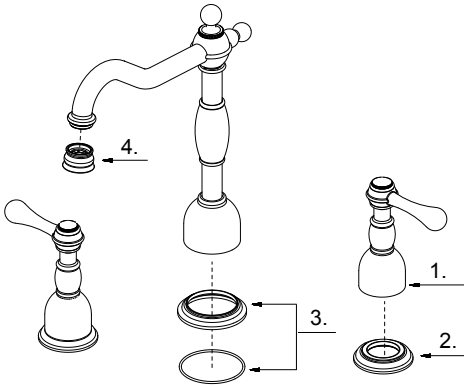

Trim Only for Two Handle Roman Tub Faucet  
*Mélangeur 3 trous pour robinet de baignoire de style  
roman à double poignée*

*Grifería solo para grifo de dos manijas de bañ era romana*

Part Name	Nom de la pièce	Nombre de Parte	Part # # de pièce # de Parte
1⊙ Metal Handle Assembly	Assemblage de poignée en métal	Asamblea mango de metal	A602182
2⊙ Handle Trim Ring	Anneau de garniture de poignée	Manejar Anillo de la moldura	A215039
3⊙ Spout Trim Ring	Anneau de garniture de bec	Anillo de ajuste de pico	A607364
4⊙ Aerator	Aérateur	Aireador	A500037N