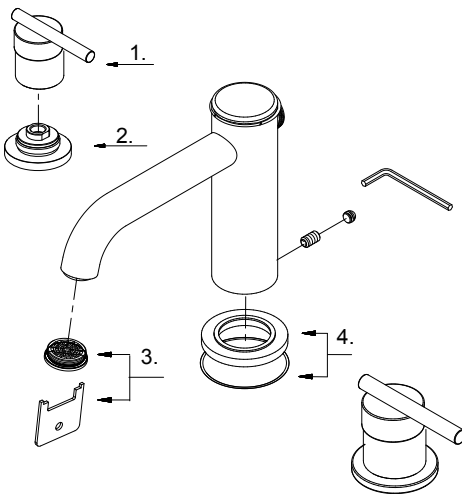

D305658T

⊙ Please see www.gerberonline.com or current price list for available finishes. Finish is defined by additional suffix.

Veillez consulter le site Web www.gerberonline.com ou la liste actuelle de prix pour connaître les finis offerts. Le fini est déterminé par le suffixe supplémentaire.

Por favor visite www.gerberonline.com o la lista actual de precios para ver los acabados disponibles. Los acabados se diferencian mediante un sufijo adicional.