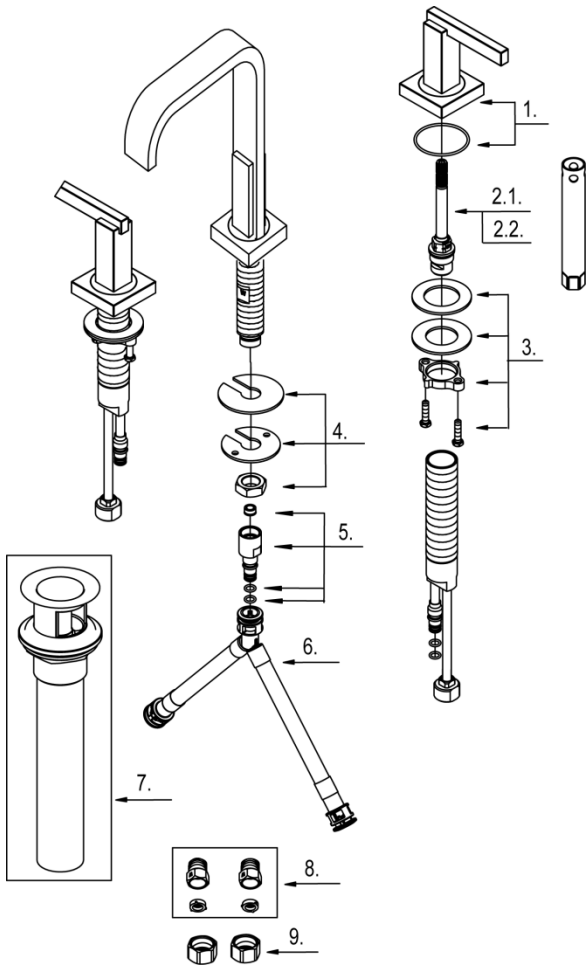

Illustrated Parts List

Liste de pièces illustrée

Lista ilustrada de partes

Replacement parts, call :
Les pièces de rechange, appelez :
Partes de reemplazo, llame :

1-888-328-2383
WWW.DANZE.COM

D304644

Two Handle Mini-Widespread Lavatory Faucet
Robinet de lavabo à entraxe court et double poignée
Grifo miniextendido de lavabo de dos manijas

Model#	Finishes	Fini	Acabado
<u>D304644</u>	<u>Chrome</u>	<u>Chrome</u>	<u>Cromo</u>
<u>D304644BN</u>	<u>Brushed Nickel</u>	<u>Nickel brossé</u>	<u>Níquel cepillad</u>

Part	Nom	Nombre	Part #
Name	de la pièce	de Parte	# de pièce # de Parte
1 ⊙ Metal Handle Assembly	Assemblage de manette en métal	Ensamblaje de manija metálicas	DA602705
2.1 Ceramic Disc Cartridge-Hot	Cartouche à disque en céramique-chaud	Cartucho de disco cerámico-caliente	DA507871W
2.2 Ceramic Disc Cartridge-Cold	Cartouche à disque en céramique-froid	Cartucho de disco cerámico-frío	DA507872W
3 Mounting Hardware Assembly - Handle	Assemblage du matériel de fixation-manette	Ensamblaje de ferreteria de montaje-manija	A663221
4 Mounting Hardware Assembly -Spout	Assemblage du matériel de fixation-bec	Ensamblaje de ferreteria de montaje-vertedor	A603233
5 Spout Adapter Assembly	Assemblage d'adaptateur du bec	Ensamblaje de adaptador del vertedor	DA613275N
6 Supply Hose	Tuyau d'alimentation d'eau	Tubo de suministro de agua	DA135141N
7 ⊙ Touch Down Drain	Goulotte de vidange	Ensamblaje de desagüe	DA505918
8 Filter adaptor	Adaptateur de filtre	Adaptador de filtro	DA603134W
9 Coupling Nuts (2 Pcs)	Écrou de raccord (2 Pcs)	Tuerca de unión(2 Pcs)	A504003