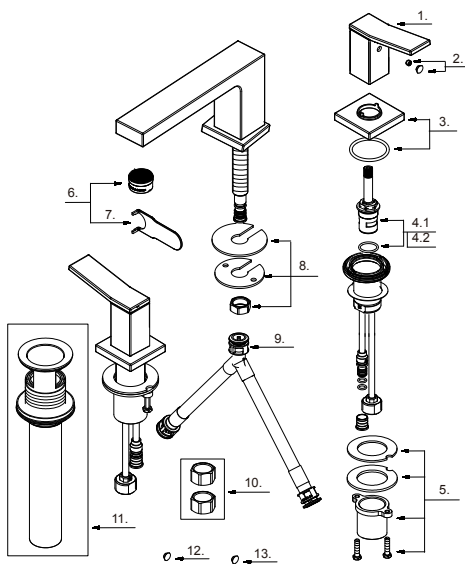

Two Handle Widespread Lavatory Faucet
Robinet de lavabo large de
Grifo de dos manijas para lavamanos con una separación de

Part Name	Nom de la pièce	Nombre de Parte	Part # # de pièce # de Parte
1⊙ Metal Handle Assembly	Assemblage de manette en métal	Ensamblaje de manija metálicas	A602848
2 Set Screw & Button	Vis de calage et Bouton	Tornillo de presión y Botón	A66D558
3⊙ Handle Trim Ring	Garniture circulaire de manette	Capuchón ornamental de la manija	A607E41
4.1 Ceramic Disc Cartridge-Cold	Cartouche à disque en céramique (C)	Cartucho de disco cerámico (C)	DA603A15W
4.2 Ceramic Disc Cartridge-Hot	Cartouche à disque en céramique (H)	Cartucho de disco cerámico (H)	DA603A16W
5 Mounting Hardware Assembly-Handle	Assemblage du matériel de fixation-Manette	Ensamblaje de ferreteria de montaje-Manija	A603A09
6⊙ Aerator Kit 1.2gpm	Aérateur	Aireador	DA61308361N
7 Aerator Wrench	Clé pour brise-jet	Llave para aireador	A031024ZN
8 Mounting Hardware Assembly-Spout	Assemblage du matériel de fixation-Bec	Ensamblaje de ferreteria de montaje-Vertedor	A603233
9 Supply Hose	Tuyau d'alimentation d'eau	Tubo de suministro de agua	DA135141N
10 Coupling Nuts (2PCS)	Assemblage d'écrou de raccord	Ensamblaje del tuerca de unión	A504003
11⊙ Touch Down Drain Assembly	Goulotte de vidange	Ensamblaje de desagüe	DA505918
12 Index Button - Cold	Repère de température - froid	Indicador de temperatura - fría	A028046C
13 Index Button - Hot	Repère de température - chaud	Indicador de temperatura - caliente	A028046H