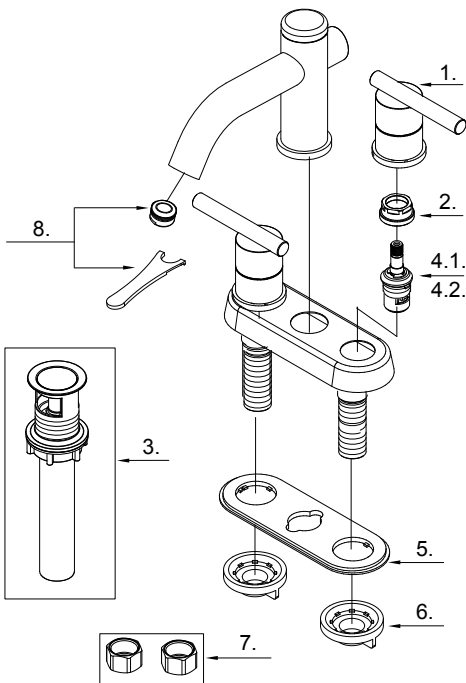

Two Handle Centerset Lavatory Faucet  
*Robinet de lavabo à double poignée*  
*Grifo mezclador de lavabo de dos manijas*

Part Name	Nom de la pièce	Nombre de Parte	Part # # de pièce # de Parte
1⊙ Metal Handle Assembly	Assemblage de poignée en métal	Asamblea mango de metal	A602618
2 Retainer Nut	Écrou de retenue	Tuerca de retención	A016033
3⊙ Touch Down Drain	Goulotte de vidange	Ensamblaje de desagüe	DA505918
4.1 Ceramic Disc Cartridge-Cold	Cartouche à disque en céramique - froide	Cartucho de disco de cerámica - frío	DA507072W
4.2 Ceramic Disc Cartridge-Hot	Cartouche en céramique à chaud	Cartucho de disco de cerámica caliente	DA507071W
5 Putty Plate	Plaque de mastic	Placa de masilla	A011084NF
6 Lock Nuts	Contre-écrou	Tuerca de seguridad	A504023
7 Coupling Nuts (2PCS)	Accouplement de noix	Tuercas de acoplamiento	A504003
8⊙ Aerator&Wrench	Aérateur & Clé	Aireador y Llave	A613073N-65