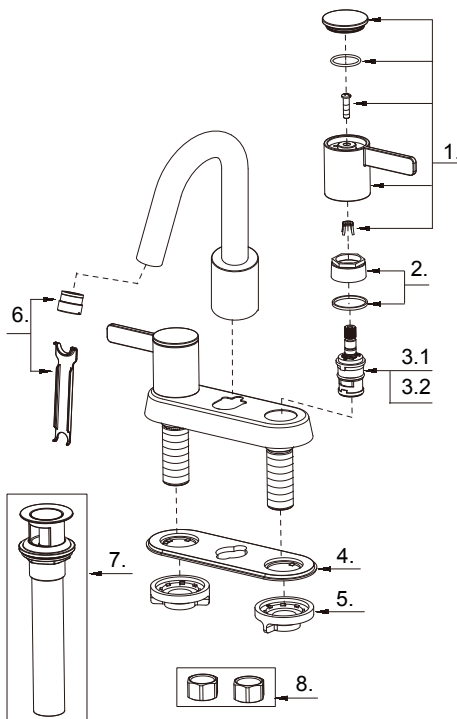

Two Handle Widespread Lavatory Faucet
Robinet de lavabo large de
Grifo de dos manijas para lavamanos con una separación de

Part Name	Nom de la pièce	Nombre de Parte	Part # # de pièce # de Parte
1⊙ Metal Handle Assembly	Assemblage de poignée en métal	Asamblea mango de metal	A602197
2 Retainer Nut Assembly	Ensemble écrou de retenue	Asamblea de tuerca retenedora	A663629
3.1 Ceramic Disc Cartridge-Cold	Cartouche à disque en céramique - froide	Cartucho de disco de cerámica - frío	DA507072W
3.2 Ceramic Disc Cartridge-Hot	Cartouche en céramique à chaud	Cartucho de disco de cerámica caliente	DA507071W
4 Putty Plate	Plaque de mastic	Placa de masilla	A011084NF
5 Lock Nuts	Contre-écrou	Tuerca de seguridad	A504023
6⊙ Aerator&Wrench	Aérateur & Clé	Aireador y Llave	A613095N-61
7 Touch Down Drain	Goulotte de vidange	Ensamblaje de desagüe	DA505918
8 Coupling Nuts (2PCS)	Accouplement de noix	Tuercas de acoplamiento	A504003