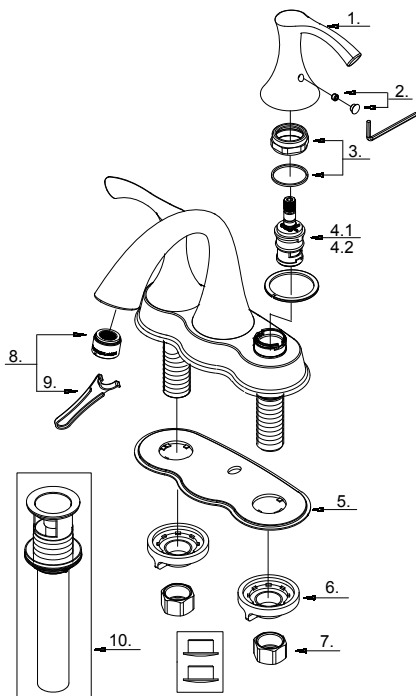

Two Handle Centerset Lavatory Faucet Robinet de lavabo à double poignée Grifo mezclador de lavabo de dos manijas

Part Name	Nom de la pièce	Nombre de Parte	Part # # de pièce # de Parte
1 Metal Handle Assembly	Assemblage de poignée en métal	Asamblea mango de metal	A069103
2 Index button	Capuchon indicateur	Botón indicador	A603595
3⊙ Retainer Nut Assembly	Ensemble écrou de retenue	Asamblea de tuerca retenedora	A66D639
4.1 Ceramic Disc Cartridge-Cold	Cartouche à disque en céramique - froide	Cartucho de disco de cerámica - frío	DA507072W
4.2 Ceramic Disc Cartridge-Hot	Cartouche en céramique à chaud	Cartucho de disco de cerámica caliente	DA507071W
5 Putty Plate	Plaque de mastic	Placa de masilla	A011382
6 Lock Nuts	Contre-écrou	Tuerca de seguridad	A504023
7 Coupling Nuts	Accouplement de noix	Tuercas de acoplamiento	A504003
8⊙ Aerator 1.2gpm	Aérateur	Aireador	A613073N-65
9⊙ Wrench	Clé pour brise-jet	Llave para aireador	A031025
10⊙ Touch Down Drain	Goulotte de vidange	Ensamblaje de desagüe	DA505918