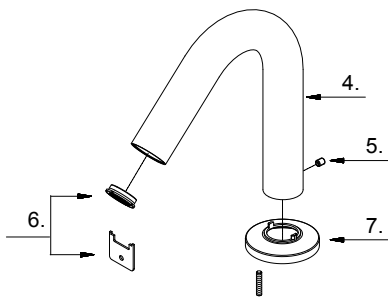

Trim Only for Two Handle Roman Tub Faucet
Mélangeur 3 trous pour robinet de baignoire de style roman à double poignée
Grifería solo para grifo de dos manijas de bañ era romana

Part Name	Nom de la pièce	Nombre de Partie	Part # # de pièce # de Parte
1 ⊕ Handle Cap	Capuchon de poignée	Tapa de la manija	A613052
2 ⊕ Metal Handle Assembly	Assemblage de poignée en métal	Asamblea mango de metal	A602750
3 ⊕ Handle Trim Ring	Anneau de garniture de poignée	Manejar Anillo de la moldura	A215000
4 ⊕ Spout Assembly	Assemblage du bec	Montaje del canalón	A139080
5 Screw	Vis	Tornillo	A075218
6 Aerator&Wrench	Aérateur & Clé	Aireador y Llave	A663439NI
7 ⊕ Spout Trim Ring	Anneau de garniture de bec	Anillo de ajuste de pico	A607633
8 Hex Wrench(H3.18 *20 mm L * 90 mm L)	Clé hexagonale	Llave hexagonal	A031017

D300930T

⊕ Please see danze.com or current price list for available finishes. Finish is defined by additional suffix.
Veillez consulter le site Web danze.com ou la liste actuelle de prix pour connaître les finis offerts. Le fini est déterminé par le suffixe supplémentaire.
Por favor visite danze.com o la lista actual de precios para ver los acabados disponibles. Los acabados se diferencian mediante un sufijo adicional.