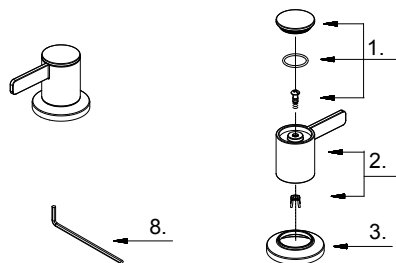

Trim Only for Two Handle Roman Tub Faucet
Mélangeur 3 trous pour robinet de baignoire de style roman à double poignée
Grifería solo para grifo de dos manijas de bañ era romana

Part Name	Nom de la pièce	Nombre de Partie	Part # # de pièce # de Parte
1 ⊕ Handle Cap	Capuchon de poignée	Tapa de la manija	A613052
2 ⊕ Metal Handle Assembly	Assemblage de poignée en métal	Asamblea mango de metal	A602750
3 ⊕ Handle Trim Ring	Anneau de garniture de poignée	Manejar Anillo de la moldura	A215000
4 ⊕ Spout Assembly	Assemblage du bec	Montaje del canalón	A139080
5 Screw	Vis	Tornillo	A075218
6 Aerator&Wrench	Aérateur & Clé	Aireador y Llave	A663439NI
7 ⊕ Spout Trim Ring	Anneau de garniture de bec	Anillo de ajuste de pico	A607633
8 Hex Wrench(H3.18 *20 mm L * 90 mm L)	Clé hexagonale	Llave hexagonal	A031017