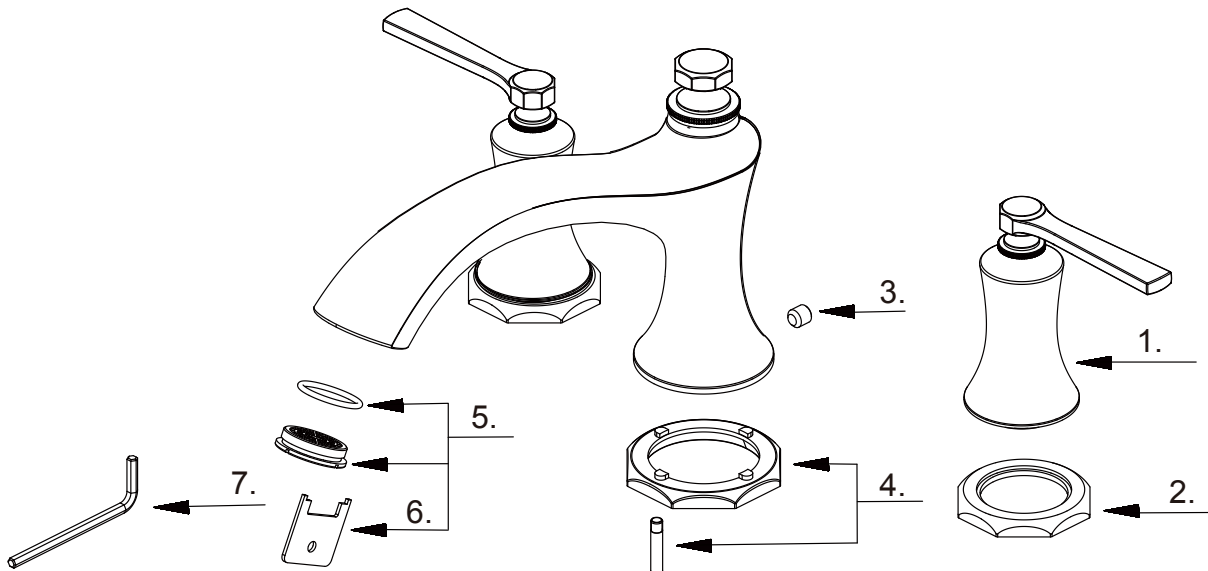

### Two Handle Roman Tub Faucet Trim Kit

*Ensemble de garniture seulement, à deux manettes, pour bain romain*

*Conjunto ornamental para bañera romana de dos manijas únicamente*

Part Name	Nom de la pièce	Nombre de Parte	Part # # de pièce # de Parte
1⊙ Metal Handle Assembly	Assemblage de manette en métal	Ensamblaje de manija metálicas	A602820
2⊙ Handle Trim Ring	Garniture circulaire de manette	Capuchón ornamental de la manija	A234067
3 Screw (M8*8L)	Vis	Tornillo	A292565
4⊙ Spout Trim Ring	Garniture circulaire de bec	Anillo ornamental del grifo	A607D30
5 Aerator Assembly	Aérateur	Aireador	A603044
6 Aerator Wrench	Clé d'aérateur	Llave de aireador	A031214NI
7 Hex Wrench (H4 * 20 mm L * 70 mm L)	Clé hexagonale	Llave hexagonal	A031011NI