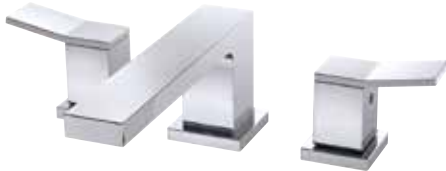

Two Handle Roman Tub Faucet Trim Kit

Ensemble de garniture seulement, à deux manettes, pour bain romain

Conjunto ornamental para bañera romana de dos manijas únicamente

Part Name	Nom de la pièce	Nombre de Parte	Part # # de pièce # de Parte
1 Metal Handle	Manette en métal	Manija metálicas	A602849-T
2 Set Screw & Button	Vis de calage et Bouton	Tornillo de presión y Botón	A66D558
Index Button (BL)	Bouton d'index	Índice de botones	A603595
3 Handle Trim Ring	Garniture circulaire de manette	Capuchón ornamental de la manija	A607E43
4 Screw(H3.2*1/4"-28UNF-2A*9.5L)	Vis	Tornillo	A075010
5 Aerator Set	Ensemble de brise-jet	Juego de aireador	A603044
6 Aerator wrench	Clé pour brise-jet	Llave para aireador	A031214NI