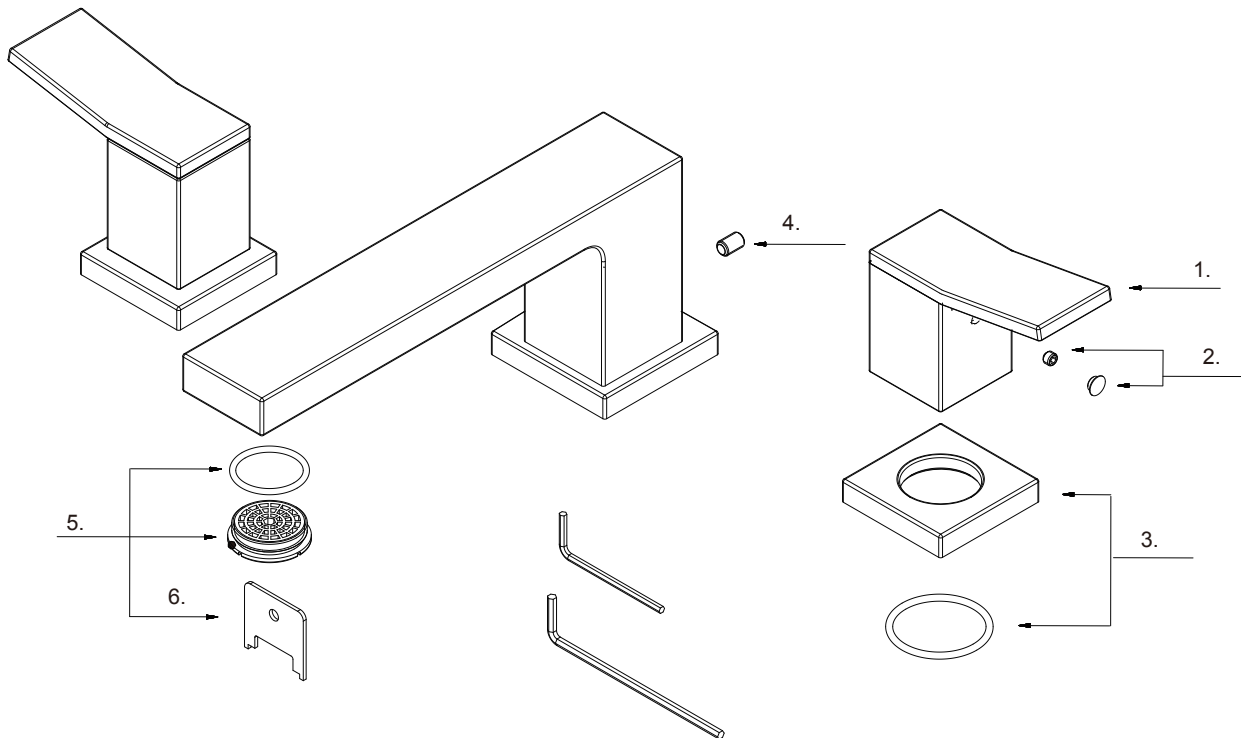

Two Handle Roman Tub Faucet Trim Kit

Ensemble de garniture seulement, à deux manettes, pour bain romain

Conjunto ornamental para bañera romana de dos manijas únicamente

Part Name	Nom de la pièce	Nombre de Parte	Part # # de pièce # de Parte
1 Metal Handle	Manette en métal	Manija metálicas	A602849-T
2 Set Screw & Button	Vis de calage et Bouton	Tornillo de presión y Botón	A66D558
Index Button (BL)	Bouton d'index	Índice de botones	A603595
3 Handle Trim Ring	Garniture circulaire de manette	Capuchón ornamental de la manija	A607E43
4 Screw(H3.2*1/4"-28UNF-2A*9.5L)	Vis	Tornillo	A075010
5 Aerator Set	Ensemble de brise-jet	Juego de aireador	A603044
6 Aerator wrench	Clé pour brise-jet	Llave para aireador	A031214NI