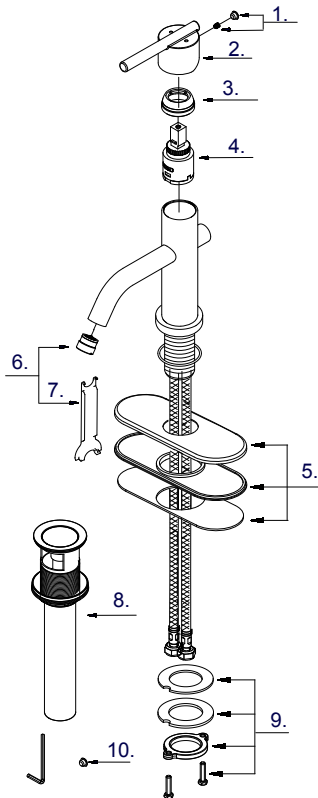

D236158

⊙ Please see www.gerberonline.com or current price list for available finishes. Finish is defined by additional suffix.

Veillez consulter le site Web www.gerberonline.com ou la liste actuelle de prix pour connaître les finis offerts. Le fini est déterminé par le suffixe supplémentaire.

Por favor visite www.gerberonline.com o la lista actual de precios para ver los acabados disponibles. Los acabados se diferencian mediante un sufijo adicional.