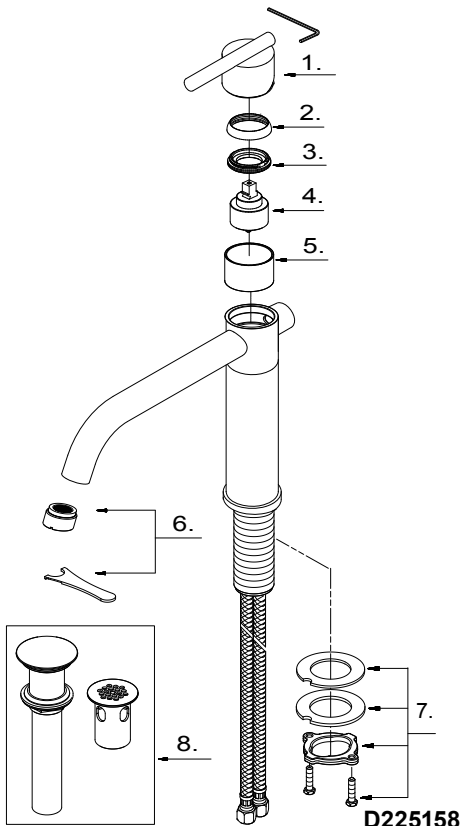

GERBER®**D225158
Parma®**

Single Handle Lavatory Faucet
Robinet de lavabo à simple poignée
Grifo de lavabo de una manija

Part Name	Nom de la pièce	Nombre de Parte	Part # # de pièce # de Parte
1⊙ Metal Handle Assembly	Assemblage de poignée en métal	Asamblea mango de metal	A602413
2⊙ Trim Cap	Coupez Cap	Casquillo del ajuste	A103048
3 Adjusting Ring Assembly	Anneau de réglage	Ajuste del conjunto del anillo	A104059
4 Ceramic Disc Cartridge	Cartouche de disque en céramique	Cartucho de disco de cerámica	DA507348N
5⊙ Sleeve	Manche	Manga	A041793
6⊙ Aerator&Wrench	Aérateur & Clé	Aireador y Llave	A613073N-65
7 Mounting Hardware Assembly	Montage du matériel de montage	Montaje de hardware de montaje	A603171
8⊙ Grid Strainer Drain	Grille Crépine Drain	Drenaje del filtro de rejilla	DA505928