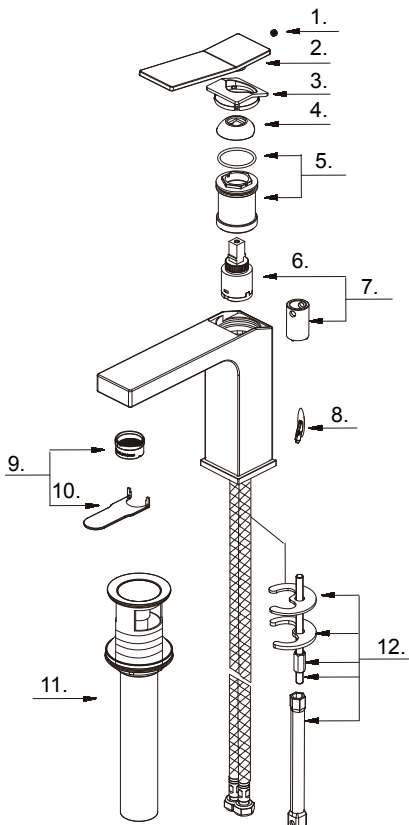

Single Handle Lavatory Faucet  
*Robinet de lavabo à simple poignée*  
*Grifo de lavabo de una manija*

Part Name	Nom de la pièce	Nombre de Parte	Part # # de pièce # de Parte
1 Screw (M5 * 5mm L)	Vis	Tornillo	A008003
2 Metal Handle	Manette en métal	Manija metálicas	A079174
3 Base	Base	Base	A212020
4 Trim Ring	Capuchon de garniture	Tapa ornamental	A508037
5 Adjusting Ring	Bague de réglage	Anillo de ajuste	A603818W
6 Ceramic Disc Cartridge	Cartouche à disque en céramique	Cartucho de disco cerámico	DA507906N
7 Ceramic Disc Cartridge & Socket	Cartouche à disque en céramique et douille	Cartucho de disco cerámico y Llave	A613261N
8 Lift Rod Plug	Bouchon de tige de levage	Tapa de la barra de elevación	A028656
9 Aerator Kit 1.2gpm	Aérateur	Aireador	DA61308361N
10 Aerator Wrench	Clé pour brise-jet	Llave para aireador	A031024ZN
11 Touch Down Drain Assembly	Goulotte de vidange	Ensamblaje de desagüe	DA505918
12 Mounting Hardware Assembly	Assemblage du matériel de fixation	Ensamblaje de ferreteria de montaje	A603A33ZN