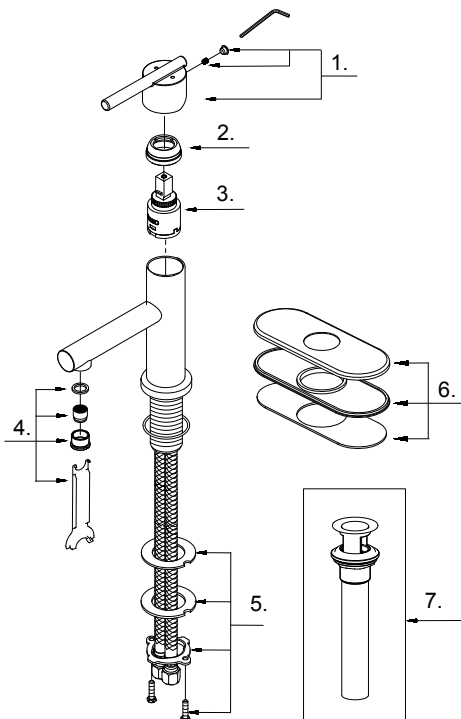

Single Handle Lavatory Faucet
Robinet de lavabo à simple poignée
Grifo de lavabo de una manija

Part Name	Nom de la pièce	Nombre de Parte	Part # # de pièce # de Parte
1⊙ Metal Handle Assembly	Assemblage de poignée en métal	Asamblea mango de metal	A602334
2⊙ Trim Cap	Coupez Cap	Casquillo del ajuste	A104345
3 Ceramic Disc Cartridge	Cartouche de disque en céramique	Cartucho de disco de cerámica	DA507906N
4⊙ Aerator & Wrench	Aérateur & Clé	Aireador y Llave	A613079N-61
5 Mounting Hardware Assembly	Montage du matériel de montage	Montaje de hardware de montaje	A603171
6⊙ Deck Plate Assembly	Assemblage de plaque de pont	Ensamblaje de placa de cubierta	A607097
7⊙ Touch Down Drain	Goulotte de vidange	Ensamblaje de desagüe	DA505918